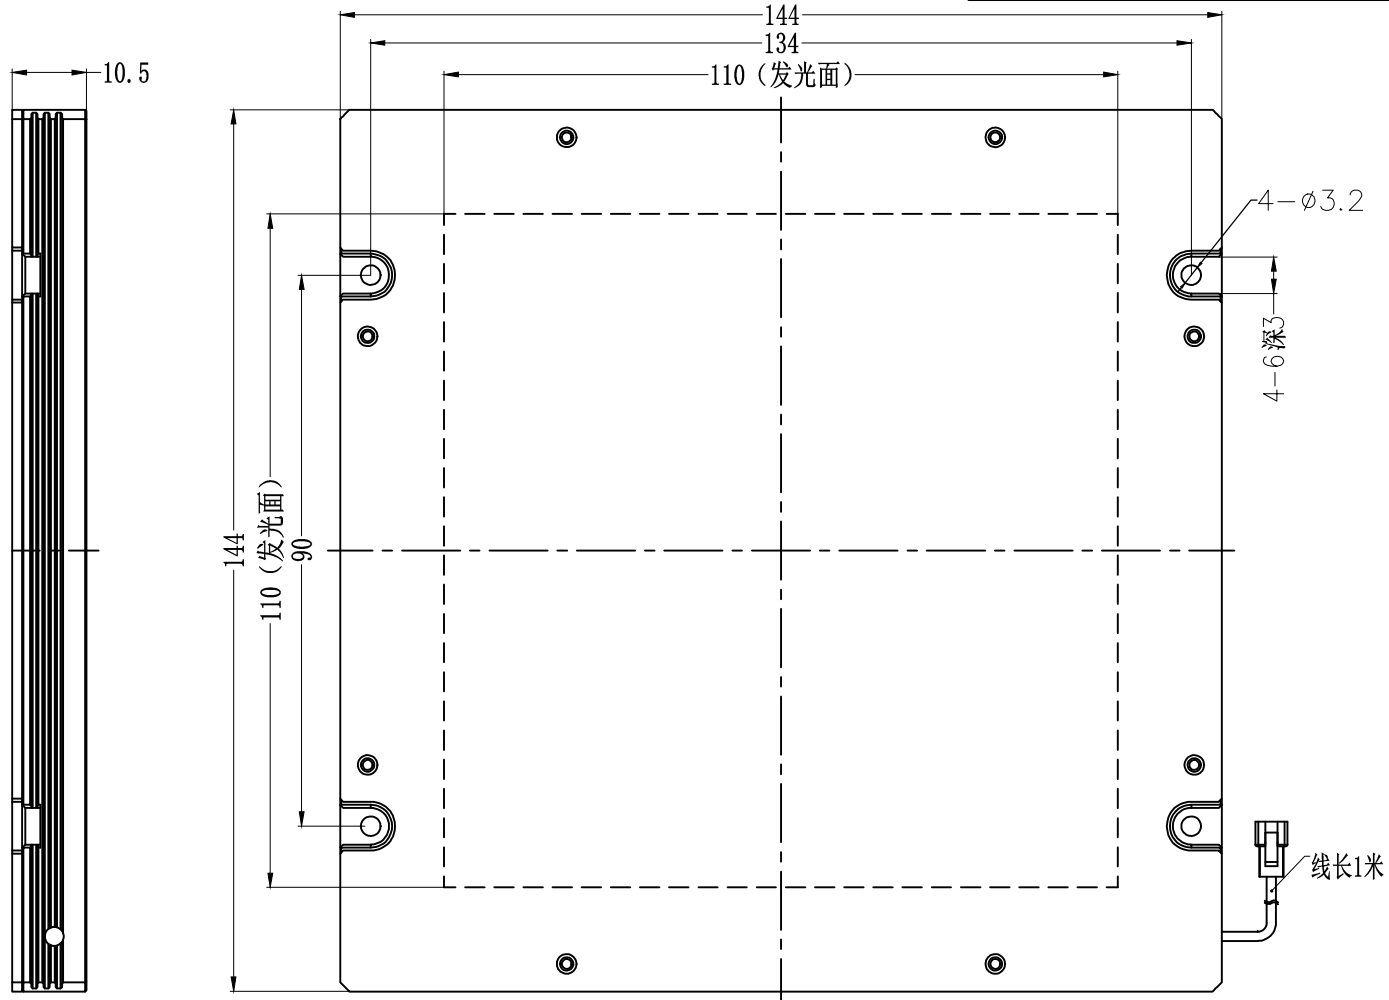

SS SMR-03V-B, 3 Pin
or Compatible Connector

Pin	Polarity	Wire Color
1	+	Red
2	-	Black
3		

Color	Voltage	Power	昆山视速自动化技术有限公司			
Red	24V	4.0W				
White	24V	6.5W	型号	SS--BRC2-110X110		
Blue	24V	6.5W	品名	导光型背光源	设计	RD01
Infrared	24V	4.0W	颜色	黑色	审核	RD02
Ultraviolet	24V	6.5W	版次	A	日期	05/28/2015