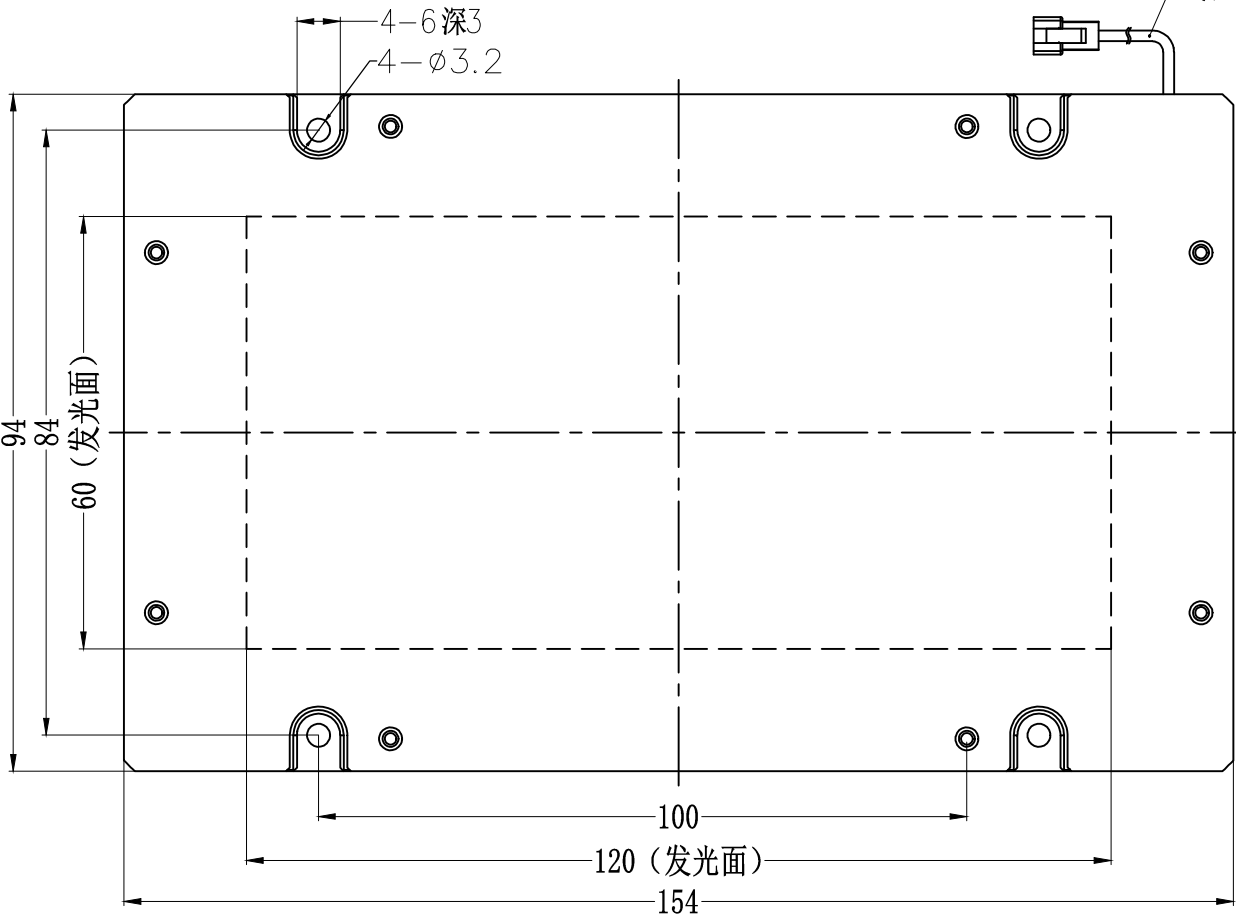

D

C

B

A

SS SMR-03V-B, 3 Pin
or Compactible Connector

Pin	Polarity	Wire Color
1	+	Red
2	-	Black
3		

D

C

B

A

Color	Voltage	Power	昆山视速自动化技术有限公司			
Red	24V	---				
White	24V	---	型号	SS- -BRC2-120X60		
Blue	24V	---	品名	导光型背光源	设计	RD01
Infrared	24V	---	颜色	黑色	审核	RD02
Ultraviolet	24V	---	版次	A	日期	05/28/2015

1

2

3

4

5