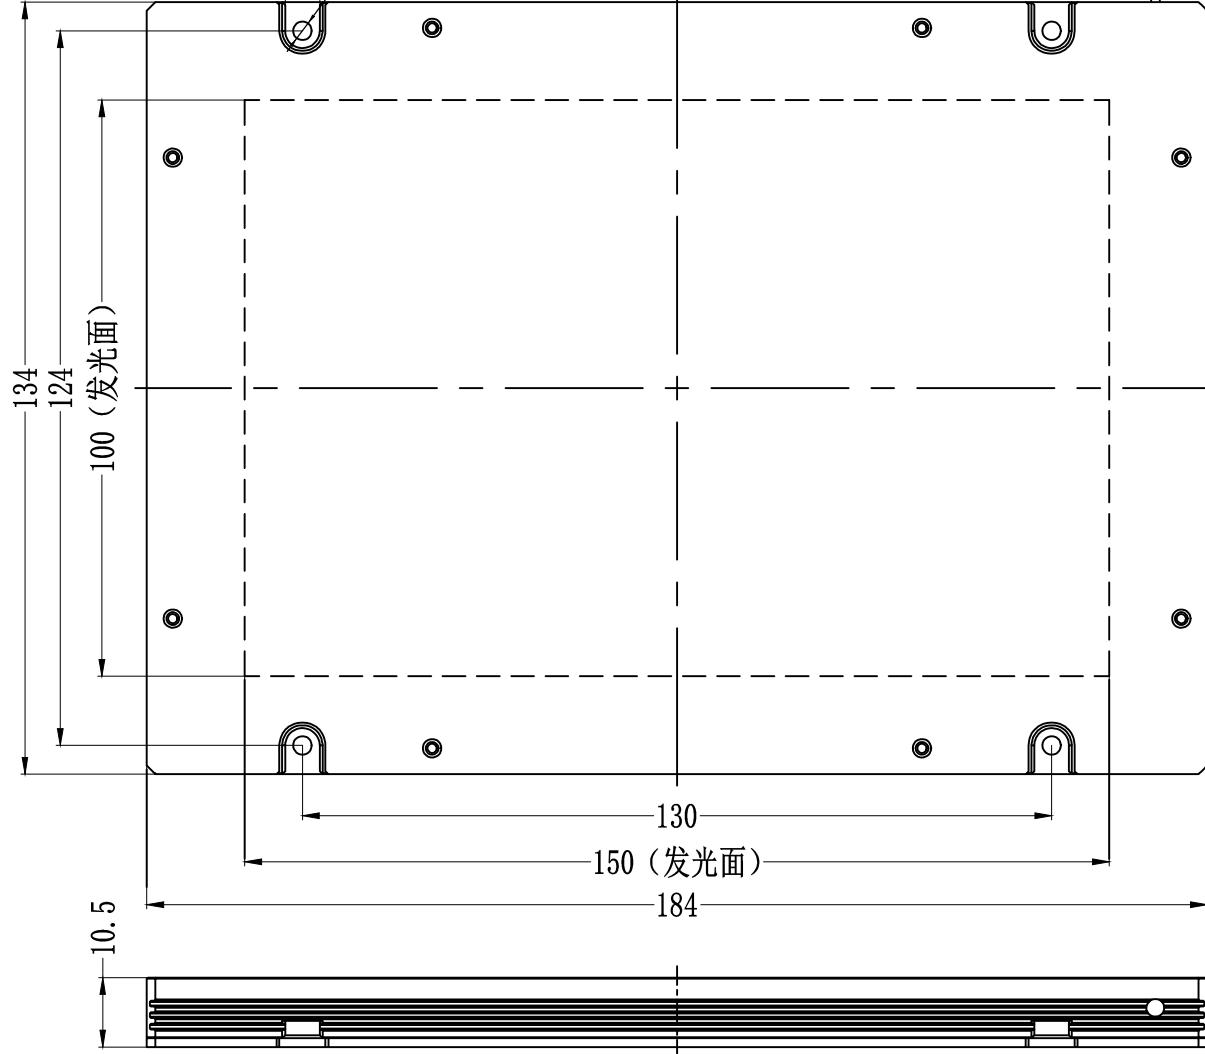

4-6 深3
4- ϕ 3.2

线长1米

SS SMR-03V-B, 3 Pin or Compactible Connector

Pin	Polarity	Wire Color
1	+	Red
2	-	Black
3		

Color	Voltage	Power	昆山视速自动化技术有限公司			
Red	24V	4.5W				
White	24V	6.0W	型号	SS--BRC2-150X100		
Blue	24V	6.0W	品名	导光型背光源	设计	RD01
Infrared	24V	4.5W	颜色	黑色	审核	RD02
Ultraviolet	24V	6.0W	版次	A	日期	05/28/2015