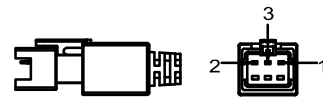

4-6 深3
4- ϕ 3.2

线长1米

SS SMR-03V-B, 3 Pin or Compactible Connector

Pin	Polarity	Wire Color
1	+	Red
2	-	Black
3		

Color	Voltage	Power	昆山视速自动化技术有限公司			
Red	24V	4.5W				
White	24V	6.0W	型号	SS--BRC2-150X100		
Blue	24V	6.0W	品名	导光型背光源	设计	RD01
Infrared	24V	4.5W	颜色	黑色	审核	RD02
Ultraviolet	24V	6.0W	版次	A	日期	05/28/2015