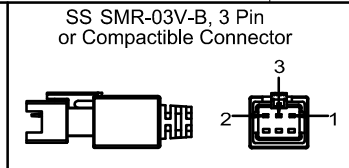

视速技术
SHISU TECHNOLOGY

D

C

B

A

Pin	Polarity	Wire Color
1	+	Red
2	-	Black
3		

D

C

B

A

Color	Voltage	Power	昆山视速自动化技术有限公司			
Red	24V	16.0W	型号	SS-BRC2-300X300		
White	24V	26.0W	品名	导光型背光源	设计	RD01
Blue	24V	26.0W	颜色	黑色	审核	RD02
Infrared	24V	16.0W	版次	A	日期	05/28/2015
Ultraviolet	24V	26.0W				