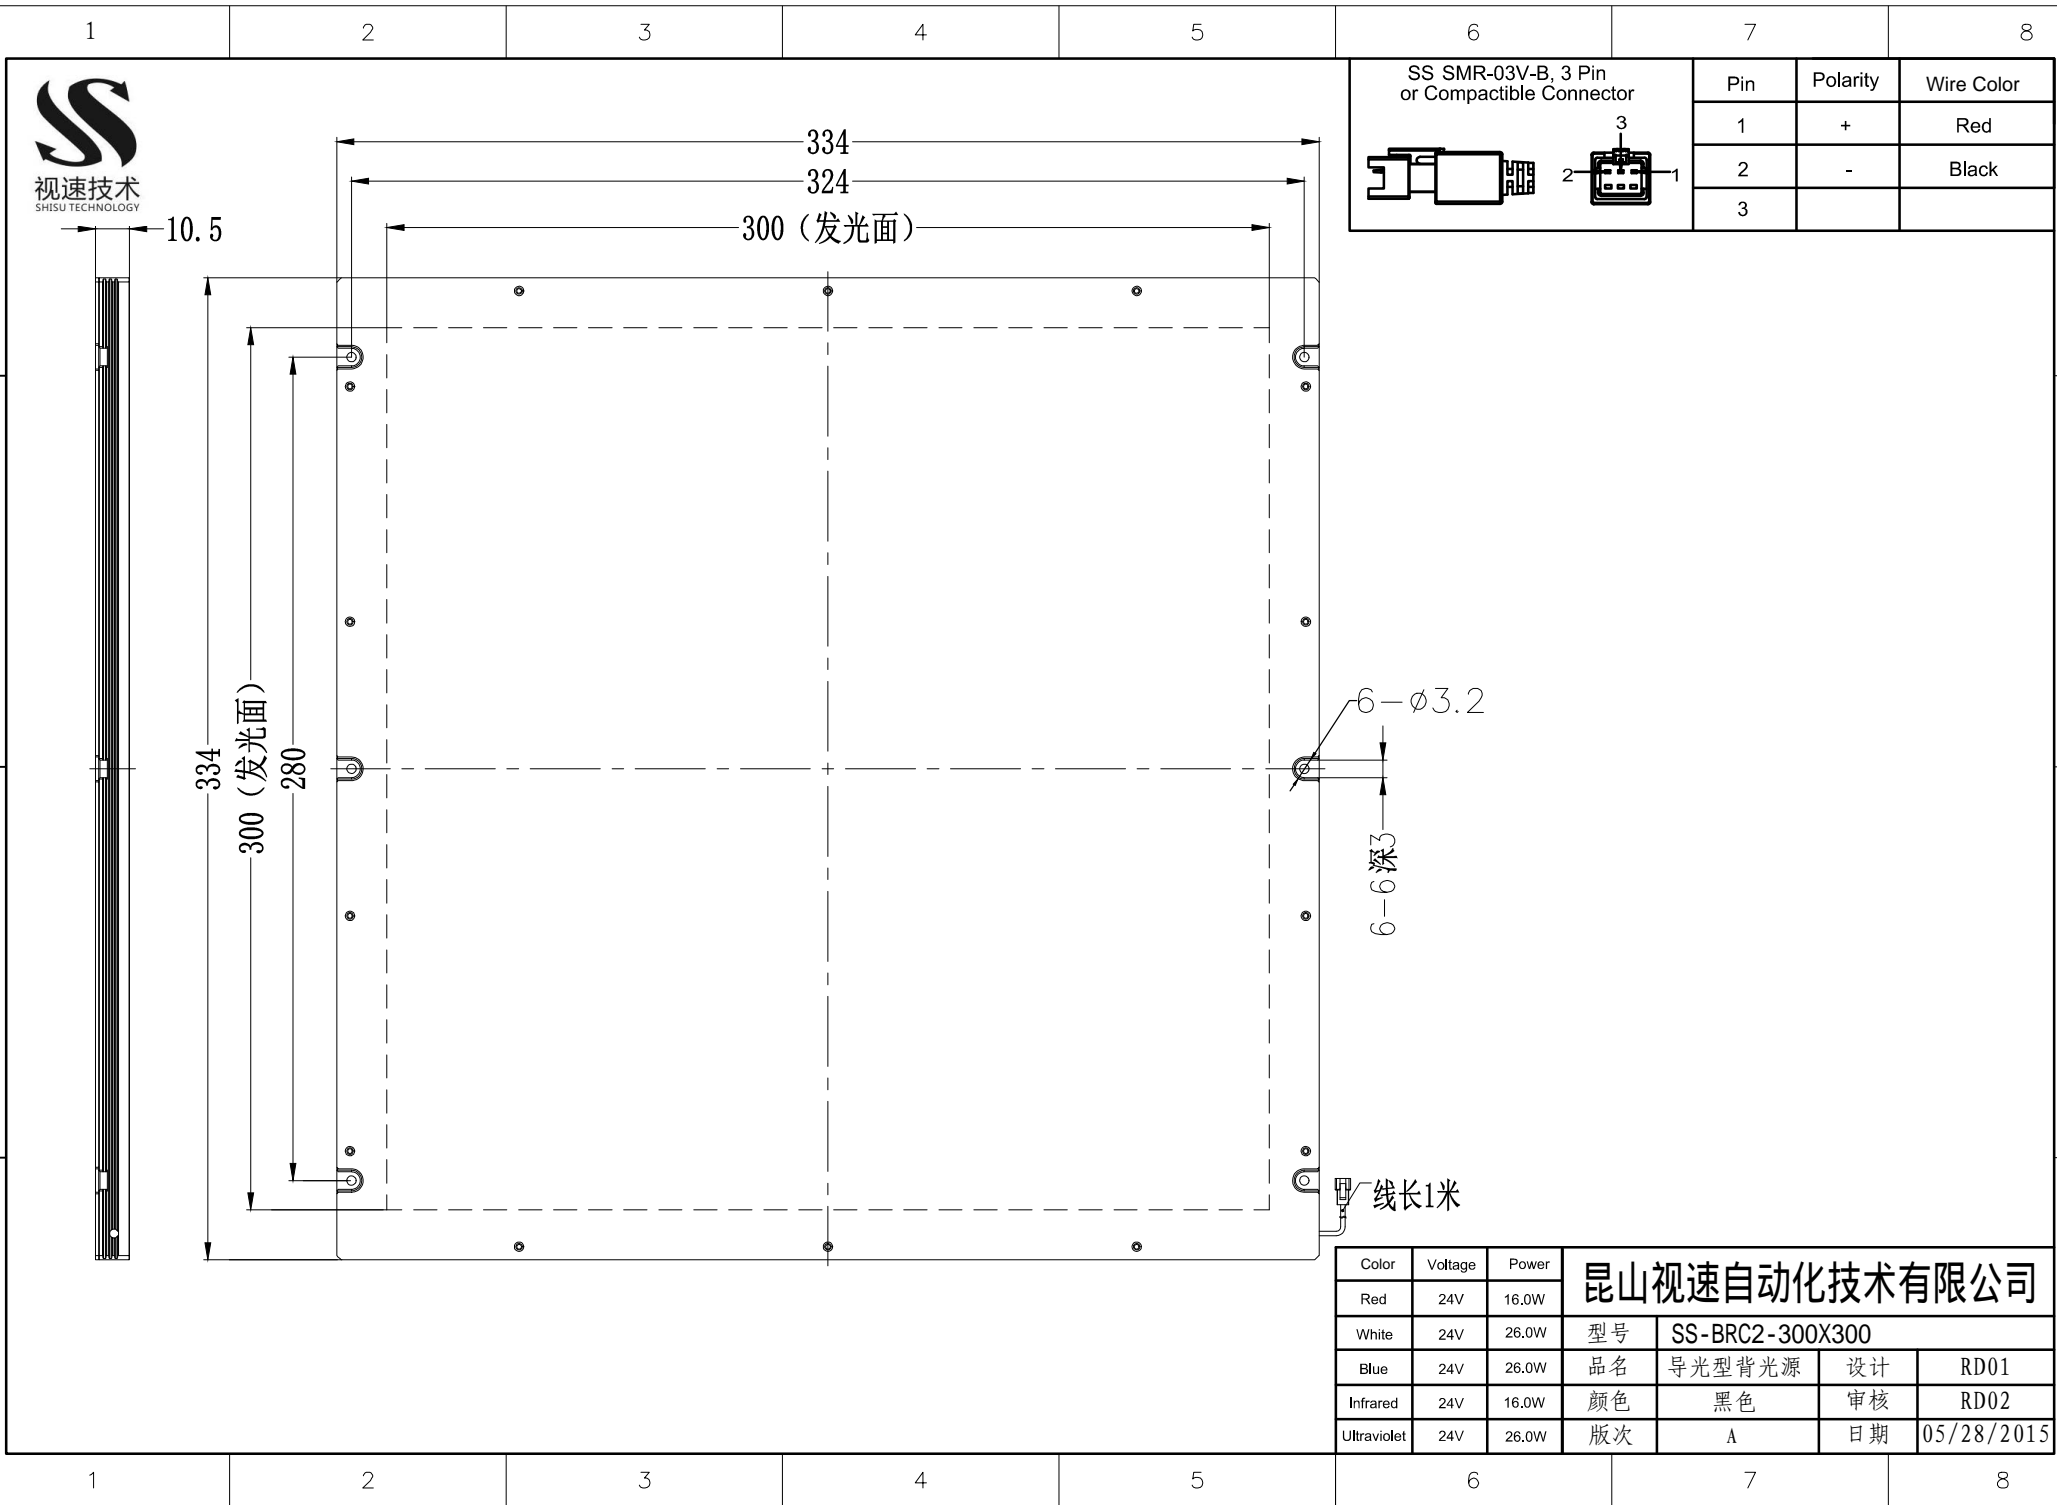

视速技术
SHISU TECHNOLOGY

D

C

B

A

Pin	Polarity	Wire Color
1	+	Red
2	-	Black
3		

D

C

B

A

Color	Voltage	Power	昆山视速自动化技术有限公司			
Red	24V	16.0W	型号	SS-BRC2-300X300		
White	24V	26.0W	品名	导光型背光源	设计	RD01
Blue	24V	26.0W	颜色	黑色	审核	RD02
Infrared	24V	16.0W	版次	A	日期	05/28/2015
Ultraviolet	24V	26.0W				

1

2

3

4

5

6

7

8