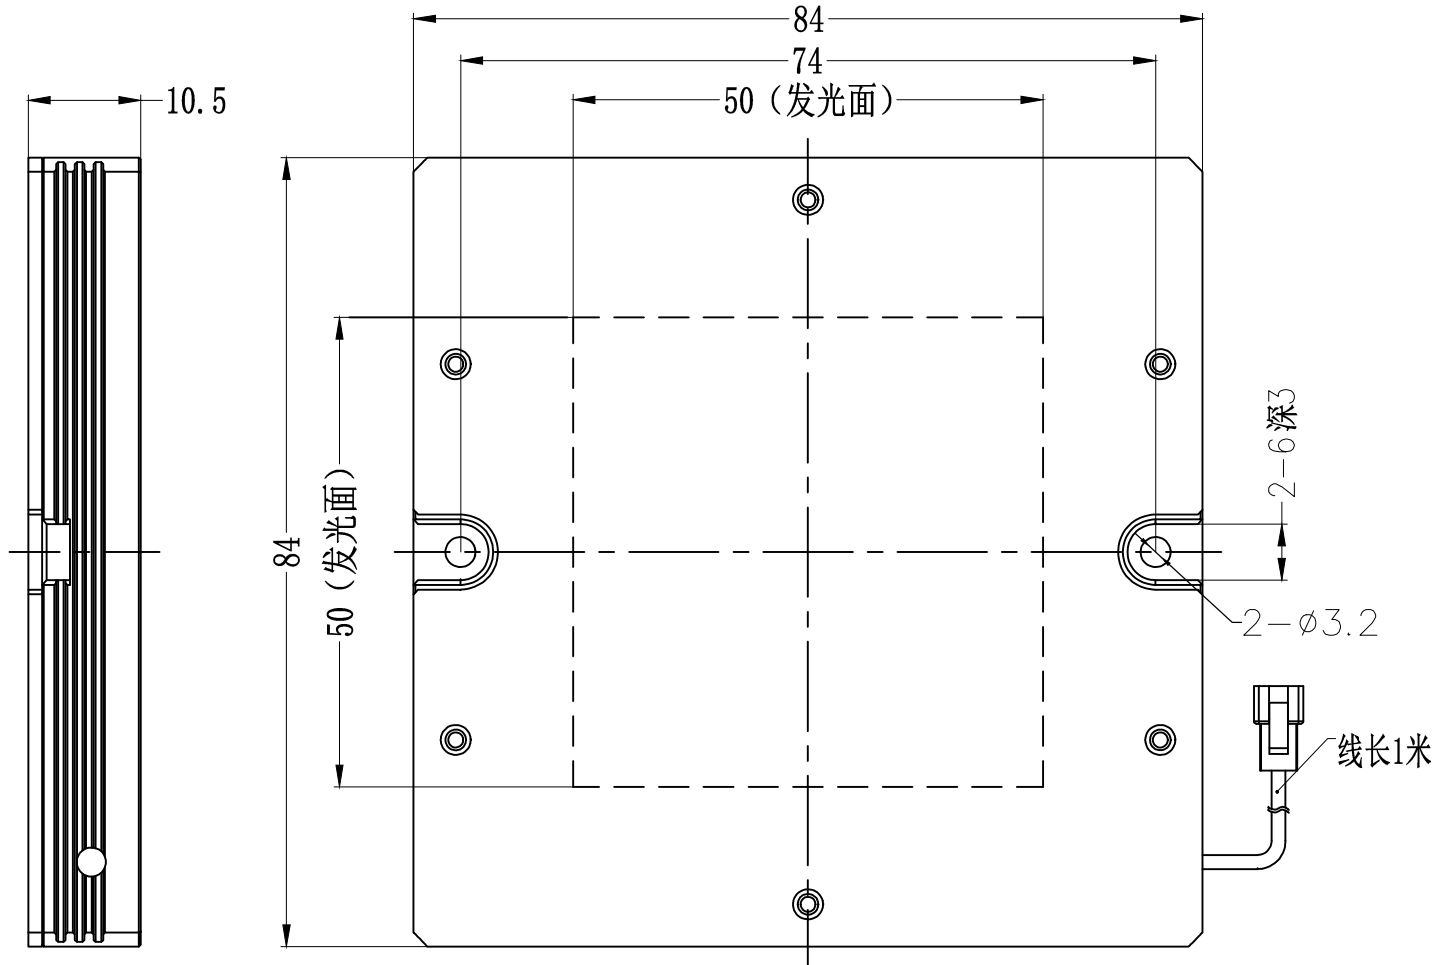

SS SMR-03V-B, 3 Pin
or Compatible Connector

Pin	Polarity	Wire Color
1	+	Red
2	-	Black
3		

Color	Voltage	Power	昆山视速自动化技术有限公司			
Red	24V	1.0W	型号	SS--BRC2-50X50		
White	24V	1.5W	品名	导光型背光源	设计	RD01
Blue	24V	1.5W	颜色	黑色	审核	RD02
Infrared	24V	1.0W	版次	A	日期	05/28/2015
Ultraviolet	24V	1.5W				