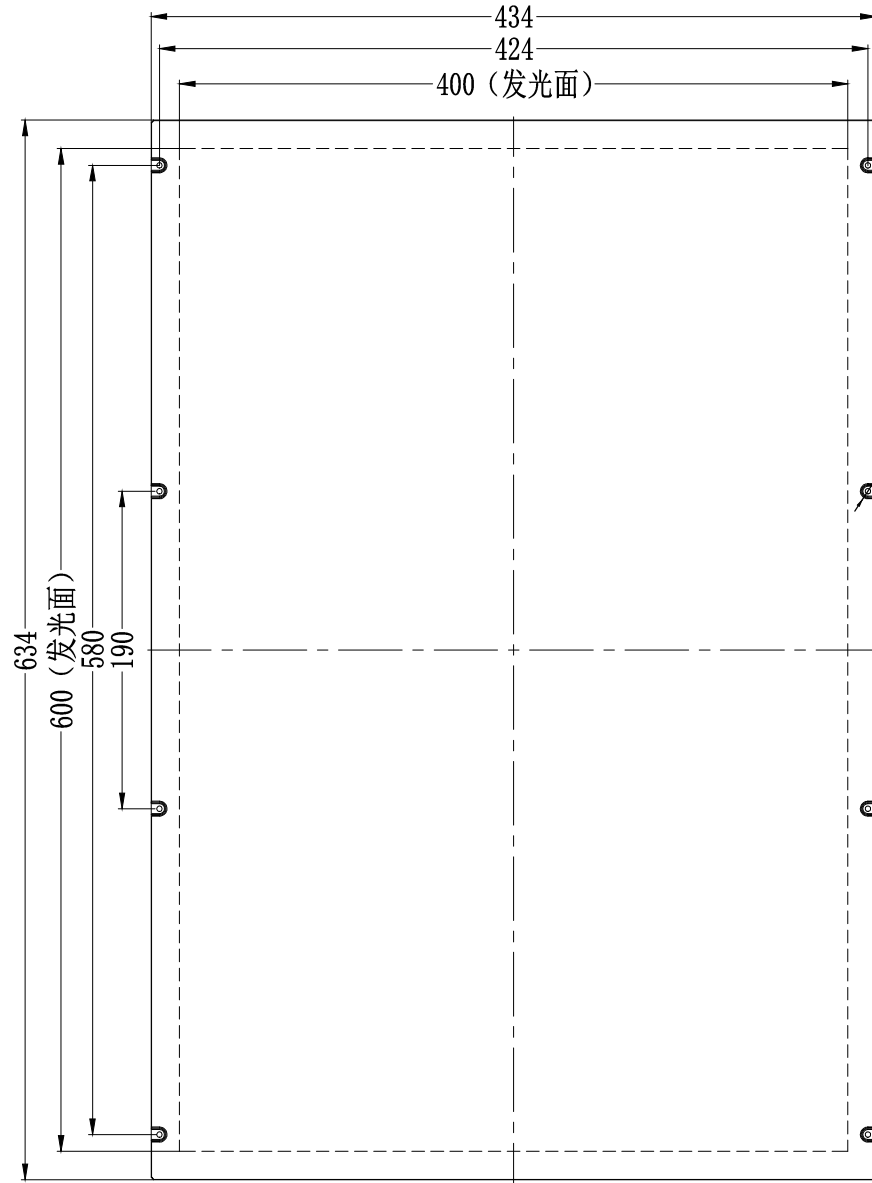

10.5

SS SMR-03V-B, 3 Pin or Compactible Connector		
Pin	Polarity	Wire Color
1	+	Red
2	-	Black
3		

8-φ3.2  
8-6深3

线长1米

Color	Voltage	Power	昆山视速自动化技术有限公司			
Red	24V	18.0W	型号	SS--BRC2-600X400		
White	24V	27.0W	品名	导光型背光源	设计	RD01
Blue	24V	27.0W	颜色	黑色	审核	RD02
Infrared	24V	18.0W	版次	A	日期	05/28/2015
Ultraviolet	24V	27.0W				