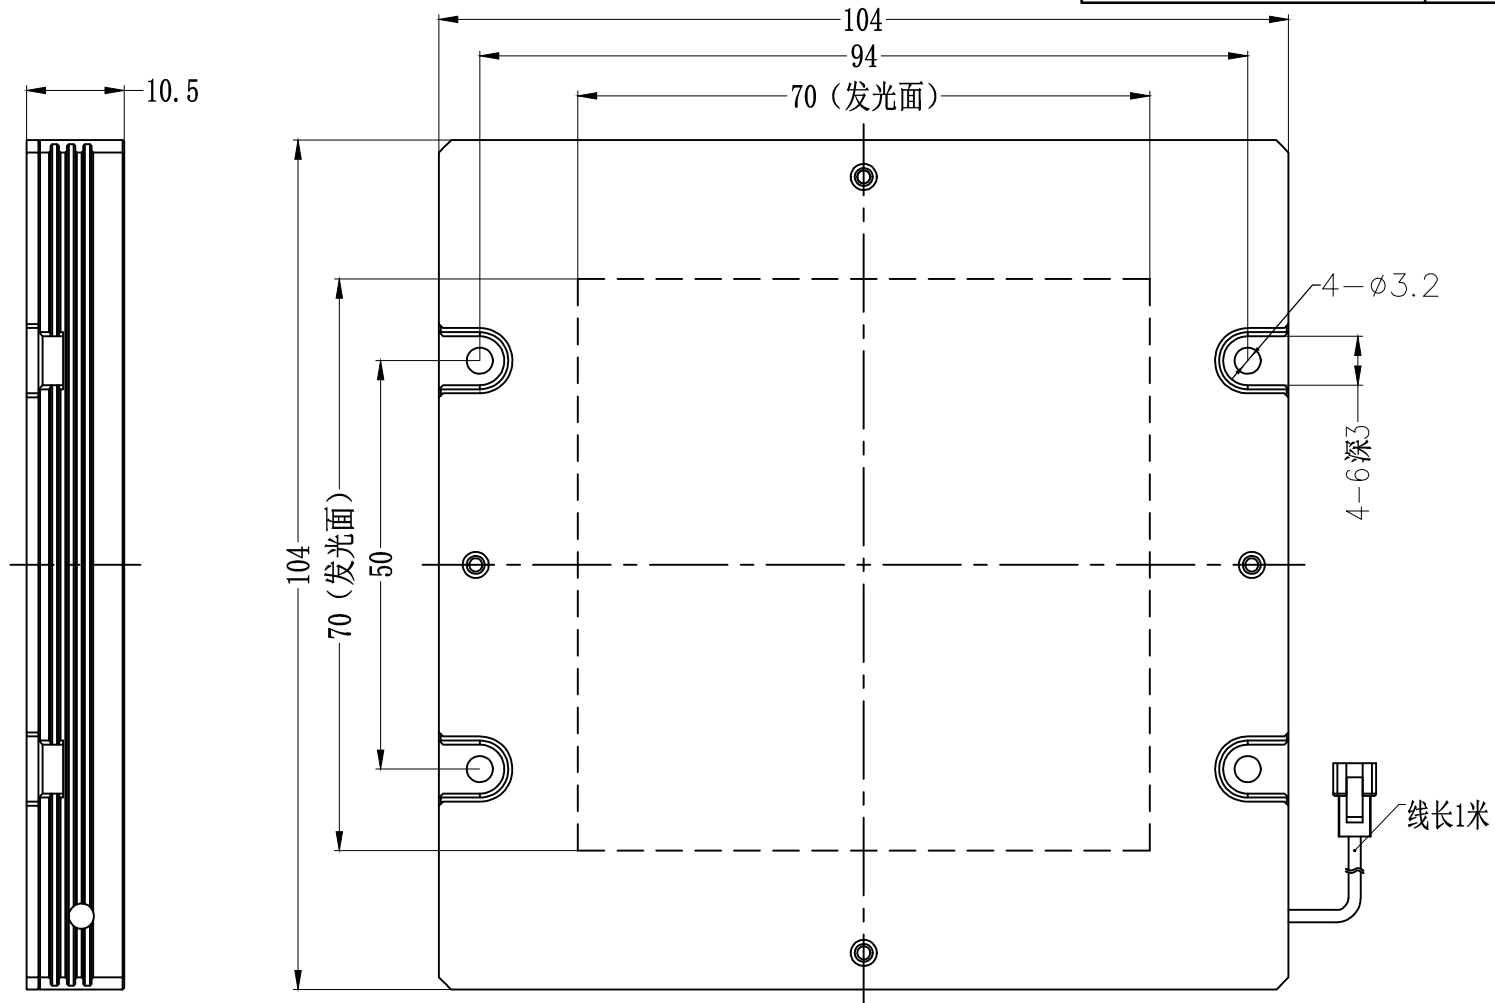

SS SMR-03V-B, 3 Pin  
or Compactible Connector

| Pin | Polarity | Wire Color |
|-----|----------|------------|
| 1   | +        | Red        |
| 2   | -        | Black      |
| 3   |          |            |

| Color       | Voltage | Power | 昆山视速自动化技术有限公司 |                 |    |            |
|-------------|---------|-------|---------------|-----------------|----|------------|
| Red         | 24V     | 1.3W  | 型号            | SS- -BRC2-70X70 |    |            |
| White       | 24V     | 1.8W  | 品名            | 导光型背光源          | 设计 | RD01       |
| Blue        | 24V     | 1.8W  | 颜色            | 黑色              | 审核 | RD02       |
| Infrared    | 24V     | 1.3W  | 版次            | A               | 日期 | 05/28/2015 |
| Ultraviolet | 24V     | 1.8W  |               |                 |    |            |