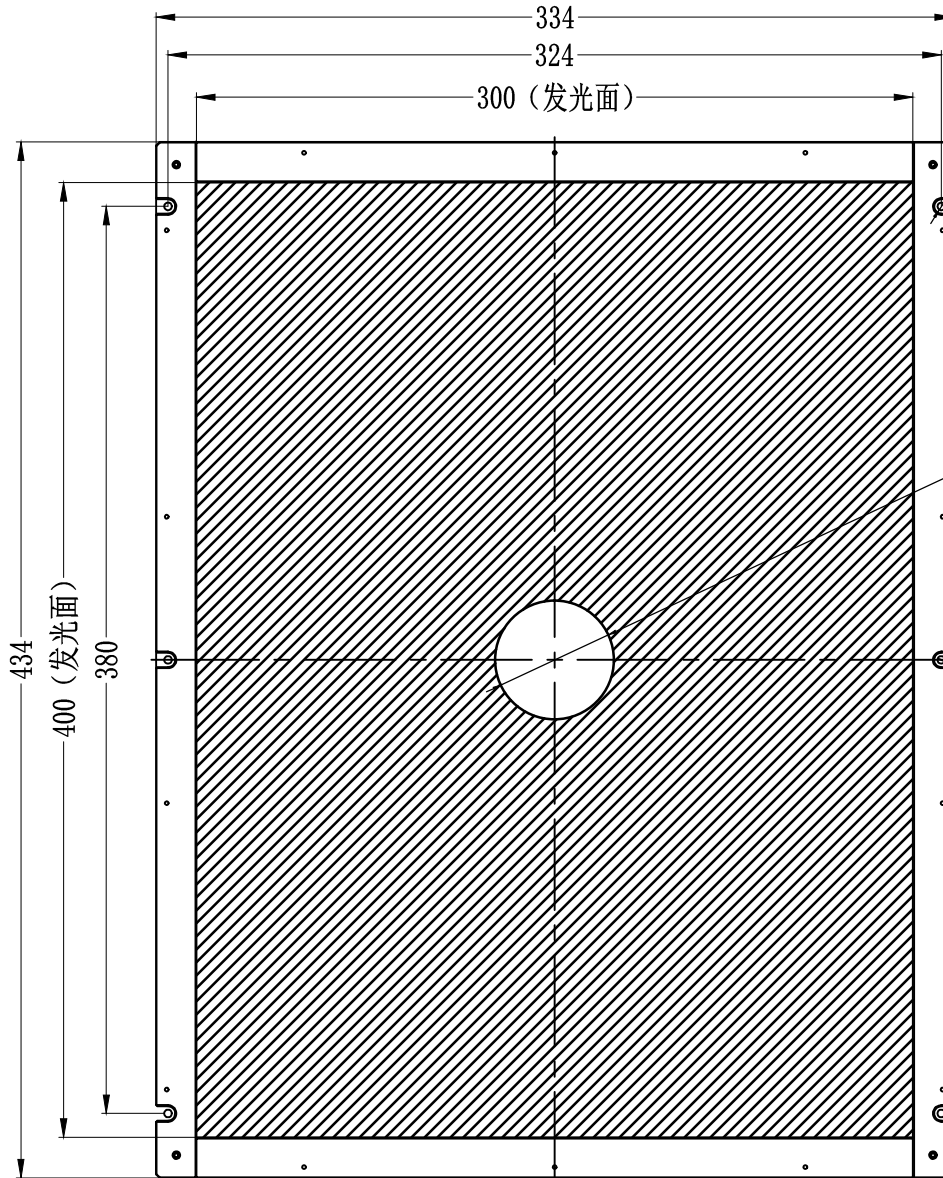

5

6

7

8

10.5

Pin	Polarity	Wire Color
1	+	Red
2	-	Black
3		

D

C

B

A

6- $\phi$ 3.2

6-6深3

$\phi$ 50.0

线长1米

Color	Voltage	Power
Red	24V	10.0W
White	24V	15.0W
Blue	24V	15.0W
Infrared	24V	10.0W
Ultraviolet	24V	15.0W

昆山视速自动化技术有限公司

型号	SS-BRD2-400X300		
品名	开孔型背光源	设计	RD01
颜色	黑色	审核	RD02
版次	A	日期	05/28/2015

1

2

3

4

5

6

7