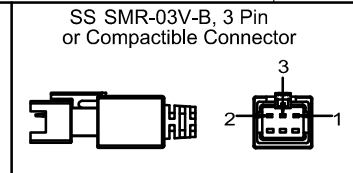

5

6

7

8

10.5

Pin	Polarity	Wire Color
1	+	Red
2	-	Black
3		

D

C

型号	SS-BRD2-400X300		
品名	开孔型背光源	设计	RD01
颜色	黑色	审核	RD02
版次	A	日期	05/28/2015

1

2

3

4

5

6

7