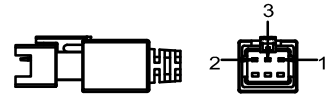

SS SMR-03V-B, 3 Pin
or Compactible Connector

Pin	Polarity	Wire Color
1	+	Red
2	-	Black
3		

Color	Voltage	Power	昆山视速自动化技术有限公司			
Red	24V	--				
White	24V	--	型号	SS-BRP2-100X100		
Blue	24V	--	品名	平行背光源	设计	RD01
Infrared	24V	--	颜色	黑色	审核	RD02
Ultraviolet	24V	--	版次	A	日期	05/28/2015