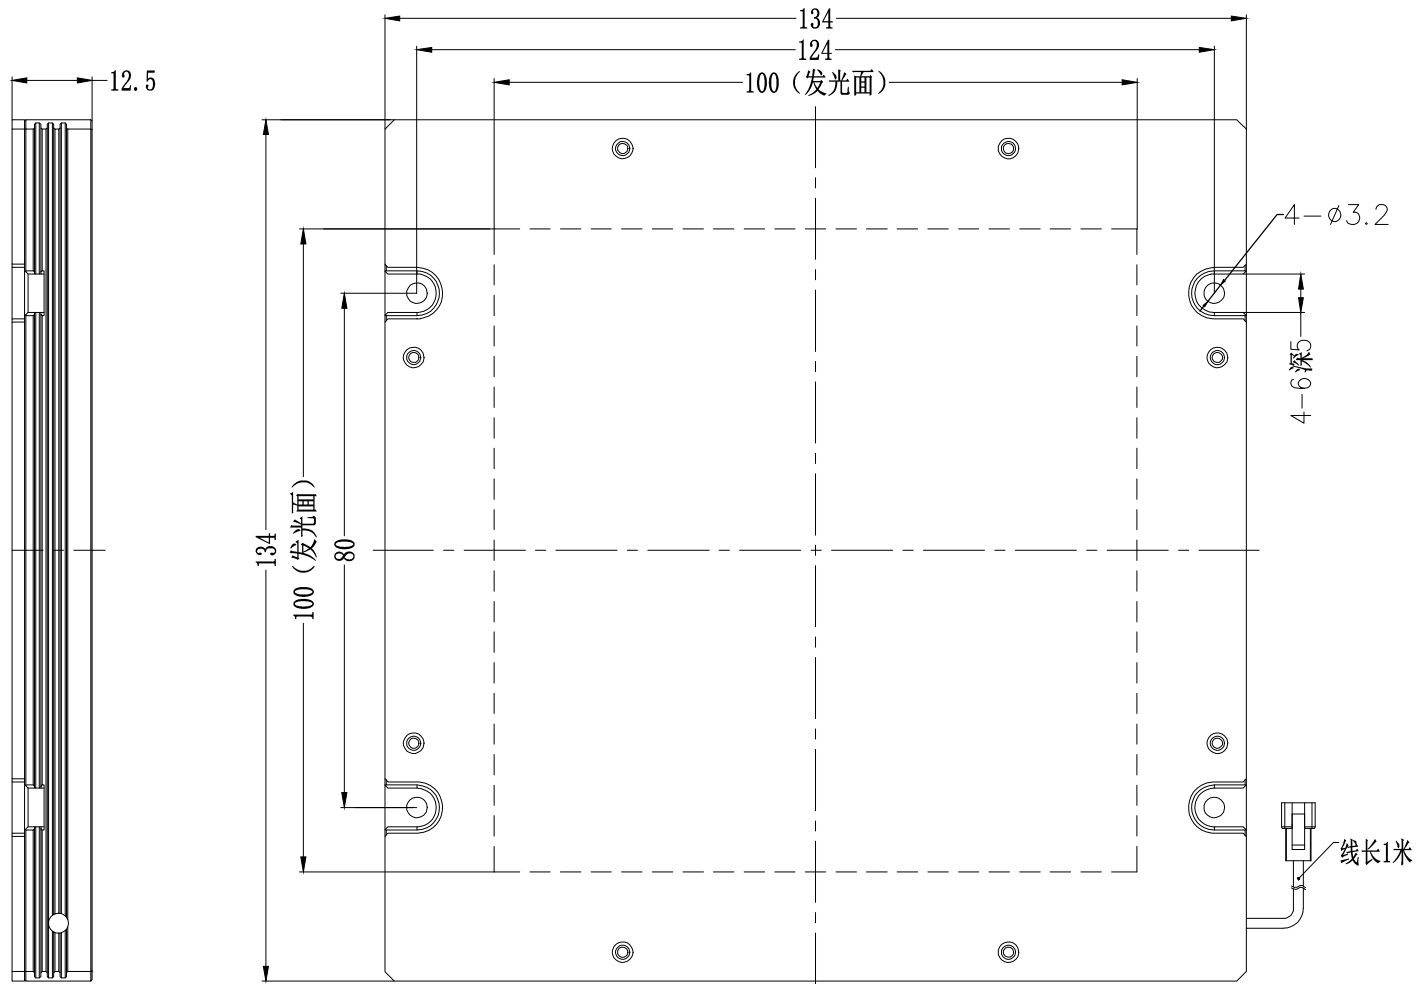

SS SMR-03V-B, 3 Pin
or Compactible Connector

Pin	Polarity	Wire Color
1	+	Red
2	-	Black
3		

Color	Voltage	Power	昆山视速自动化技术有限公司			
Red	24V	--				
White	24V	--	型号	SS-BRP2-100X100		
Blue	24V	--	品名	平行背光源	设计	RD01
Infrared	24V	--	颜色	黑色	审核	RD02
Ultraviolet	24V	--	版次	A	日期	05/28/2015