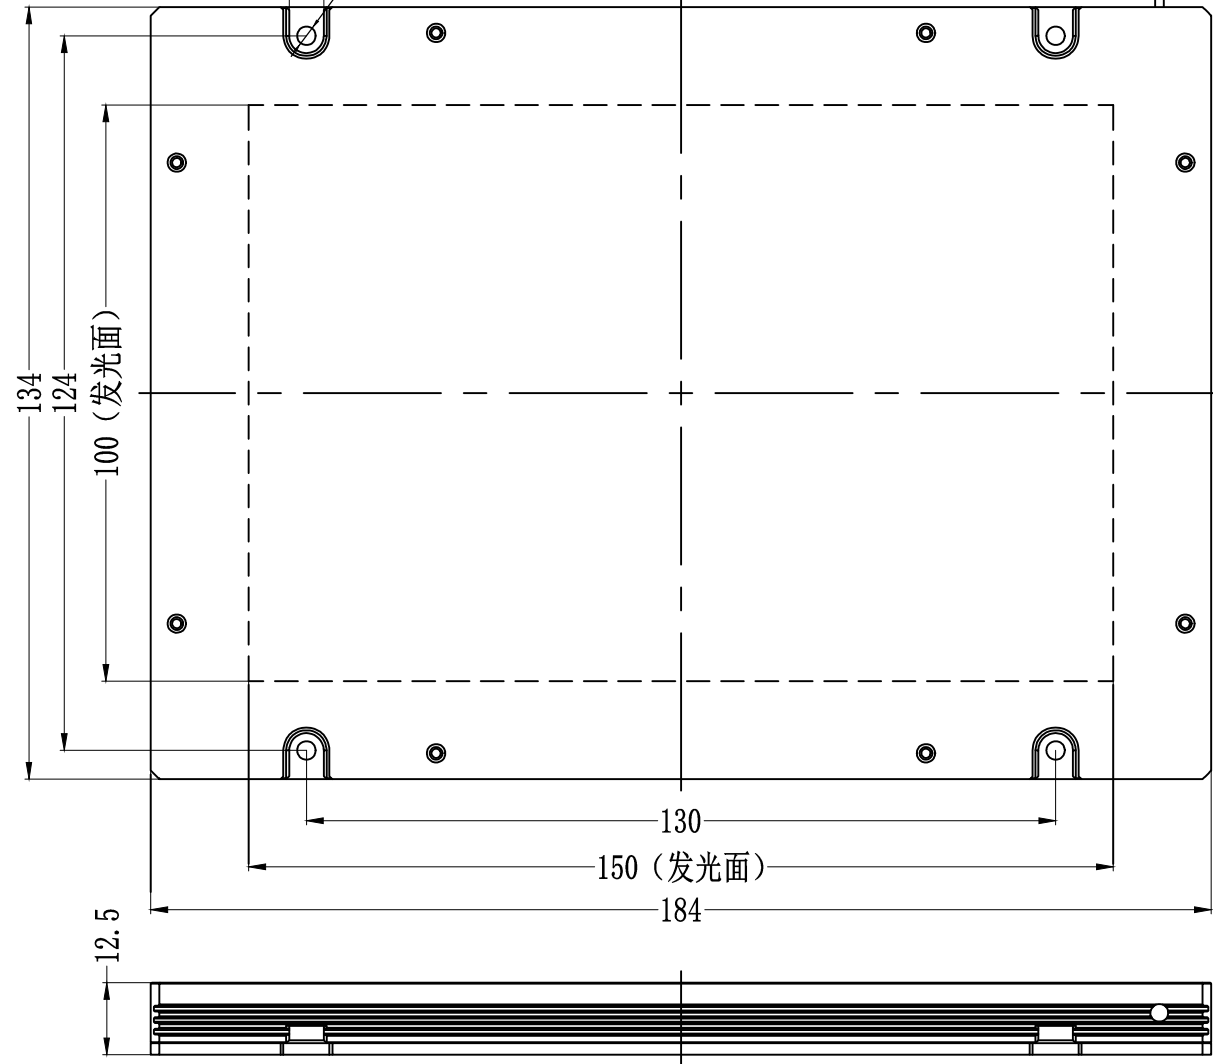

4-6 深5  
4- $\phi$ 3.2

线长1米

SS SMR-03V-B, 3 Pin or Compactible Connector

Pin	Polarity	Wire Color
1	+	Red
2	-	Black
3		

Color	Voltage	Power	昆山视速自动化技术有限公司			
Red	24V	4.5W				
White	24V	6.0W	型号	SS-BRP2-150X100		
Blue	24V	6.0W	品名	平行背光源	设计	RD01
Infrared	24V	4.5W	颜色	黑色	审核	RD02
Ultraviolet	24V	6.0W	版次	A	日期	05/28/2015