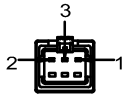

SS SMR-03V-B, 3 Pin or Compactible Connector

Pin	Polarity	Wire Color
1	+	Red
2	-	Black
3		

Color	Voltage	Power	昆山视速自动化技术有限公司			
Red	24V	16.0W	型号	SS-BRP2-300X300		
White	24V	26.0W	品名	平行背光源	设计	RD01
Blue	24V	26.0W	颜色	黑色	审核	RD02
Infrared	24V	16.0W	版次	A	日期	05/28/2015
Ultraviolet	24V	26.0W				