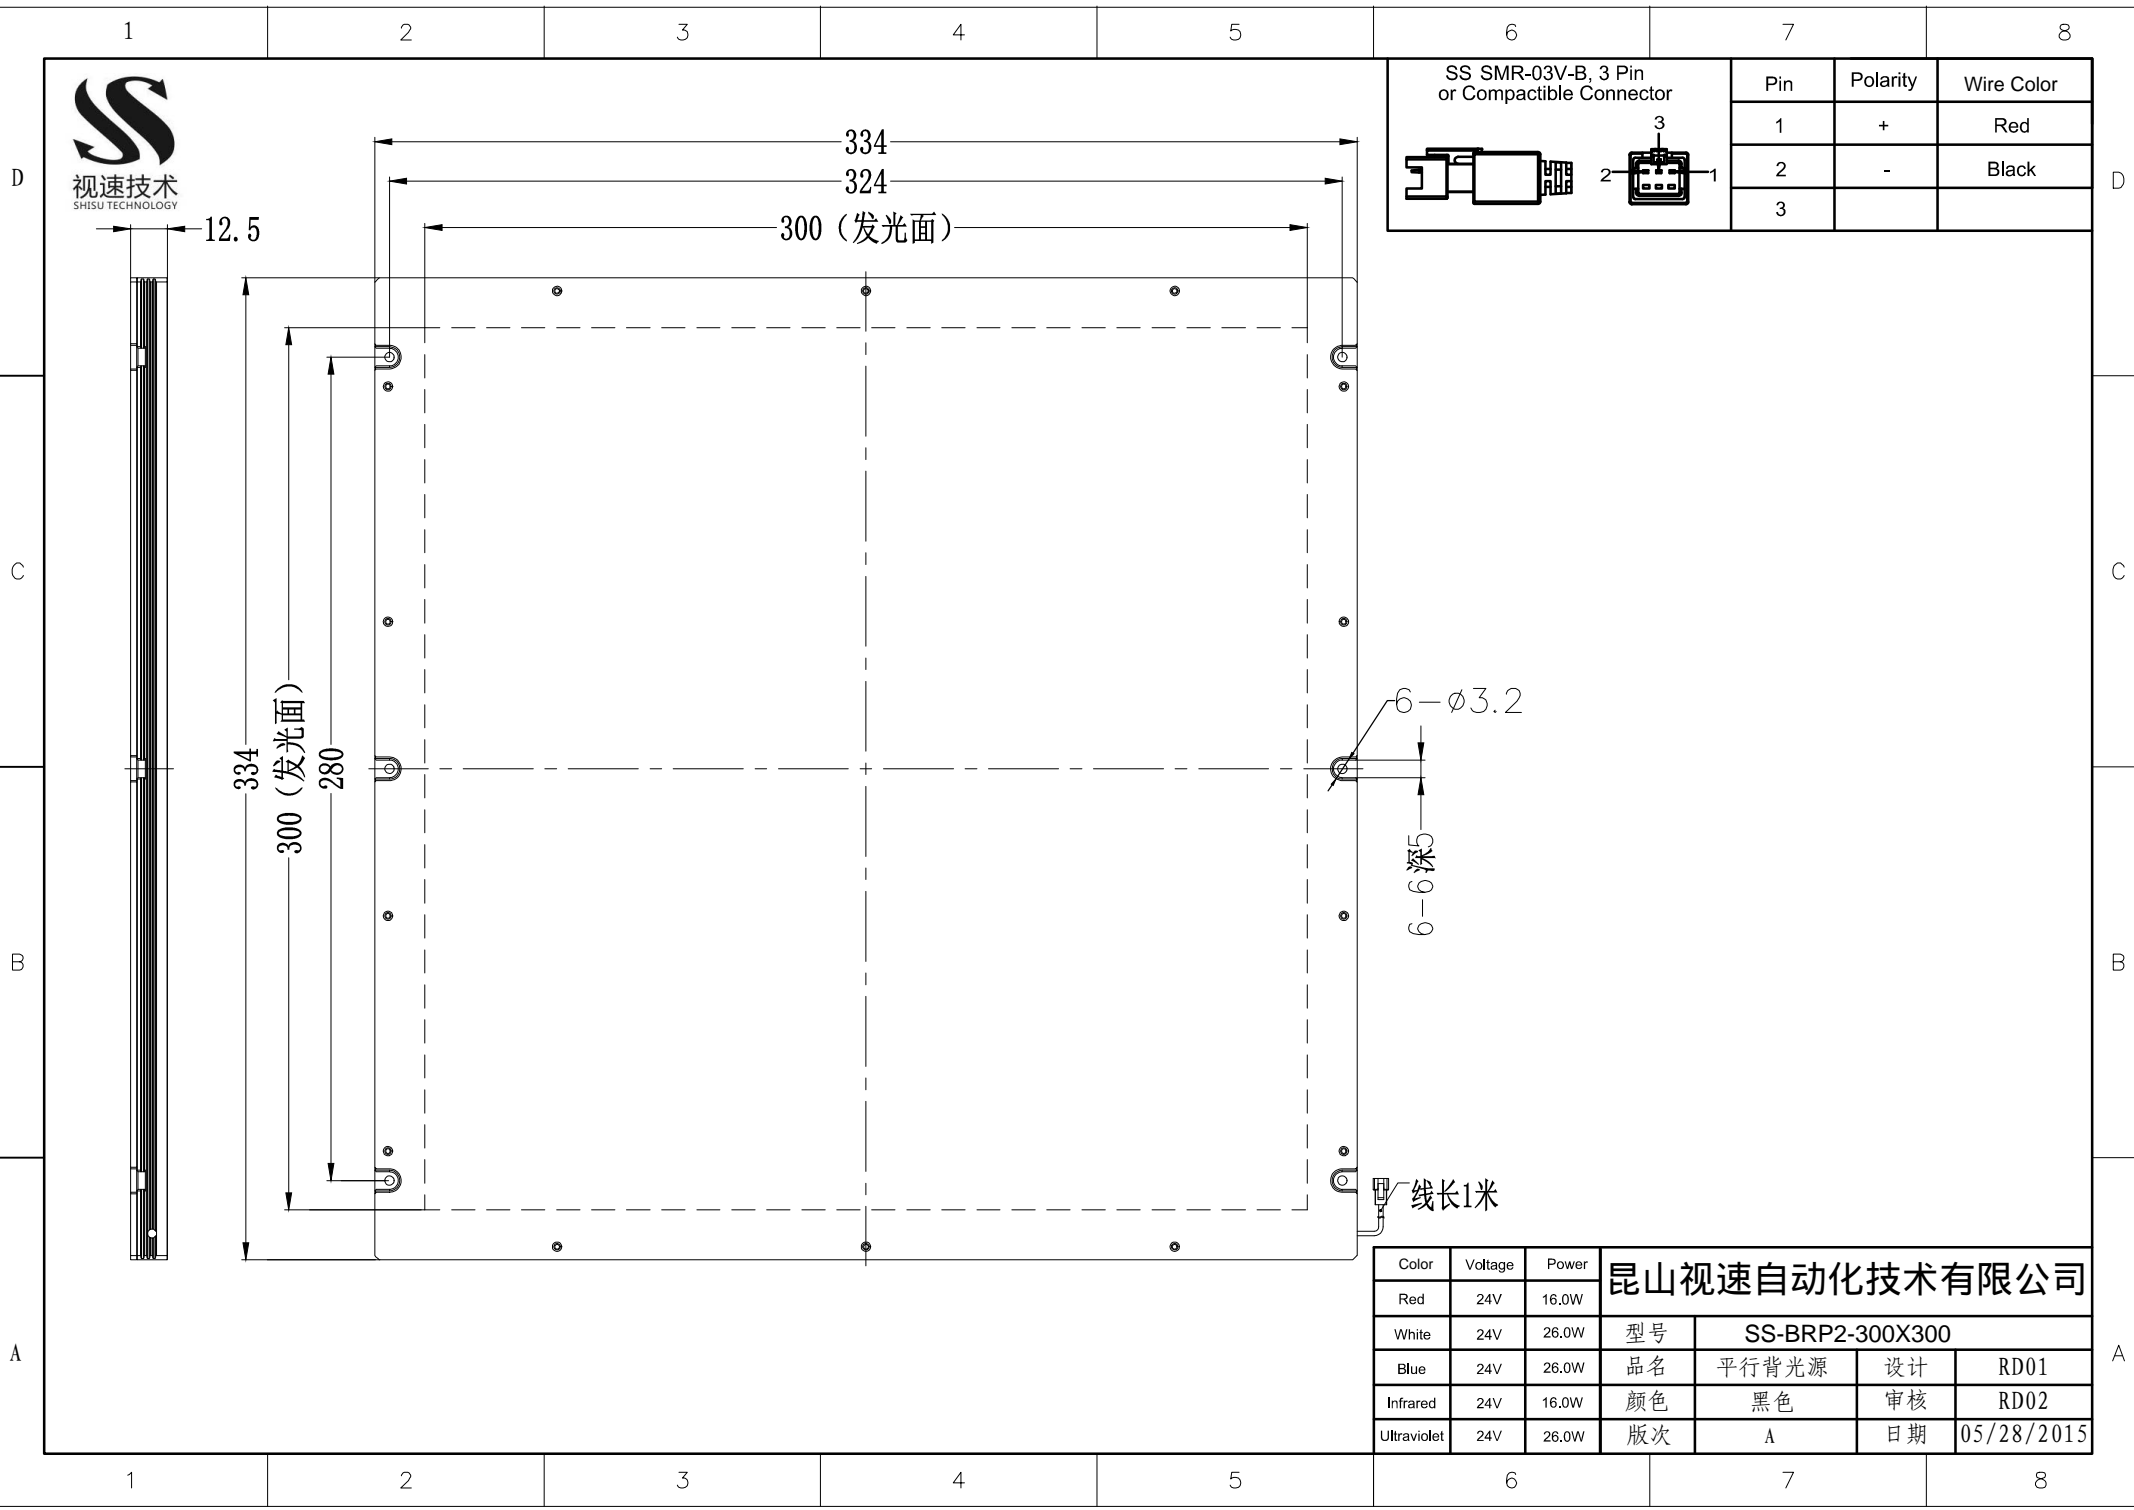

SS SMR-03V-B, 3 Pin or Compactible Connector

Pin	Polarity	Wire Color
1	+	Red
2	-	Black
3		

Color	Voltage	Power	昆山视速自动化技术有限公司			
Red	24V	16.0W	型号	SS-BRP2-300X300		
White	24V	26.0W	品名	平行背光源	设计	RD01
Blue	24V	26.0W	颜色	黑色	审核	RD02
Infrared	24V	16.0W	版次	A	日期	05/28/2015
Ultraviolet	24V	26.0W				