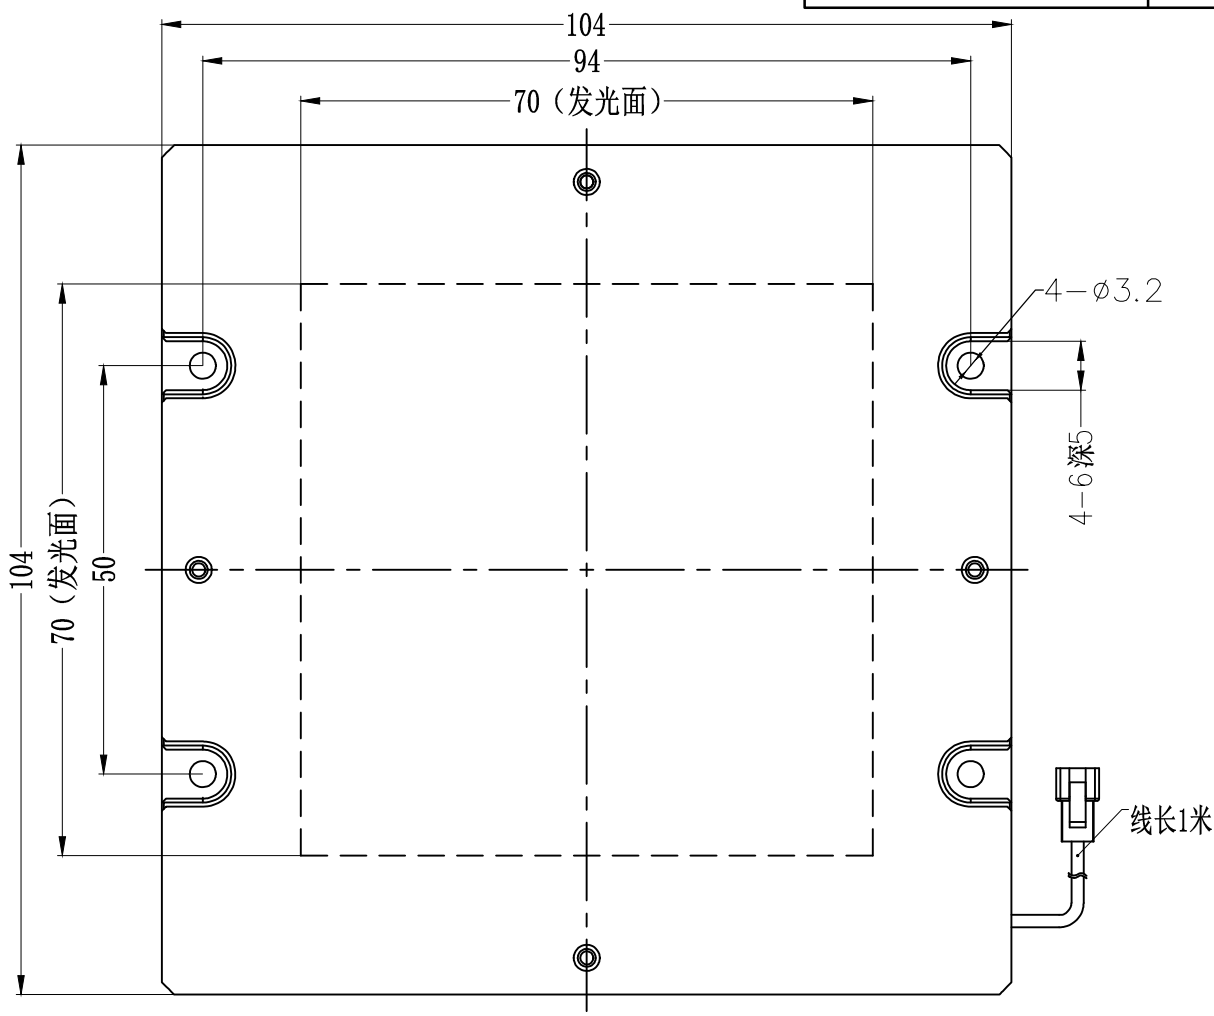

SS SMR-03V-B, 3 Pin
or Compatible Connector

Pin	Polarity	Wire Color
1	+	Red
2	-	Black
3		

Color	Voltage	Power	昆山视速自动化技术有限公司			
Red	24V	1.3W				
White	24V	1.8W	型号	SS-BRP2-70X70		
Blue	24V	1.8W	品名	平行背光源	设计	RD01
Infrared	24V	1.3W	颜色	黑色	审核	RD02
Ultraviolet	24V	1.8W	版次	A	日期	05/28/2015