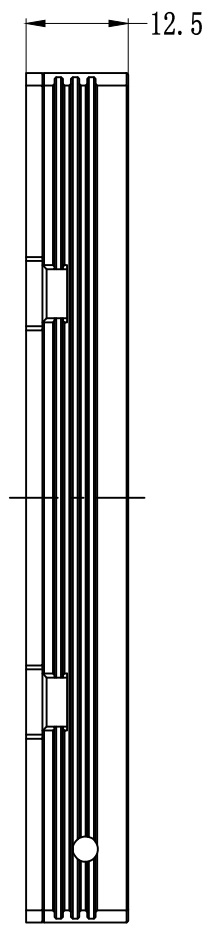

SS SMR-03V-B, 3 Pin
or Compatible Connector

Pin	Polarity	Wire Color
1	+	Red
2	-	Black
3		

Color	Voltage	Power	昆山视速自动化技术有限公司			
Red	24V	1.3W				
White	24V	1.8W	型号	SS-BRP2-70X70		
Blue	24V	1.8W	品名	平行背光源	设计	RD01
Infrared	24V	1.3W	颜色	黑色	审核	RD02
Ultraviolet	24V	1.8W	版次	A	日期	05/28/2015