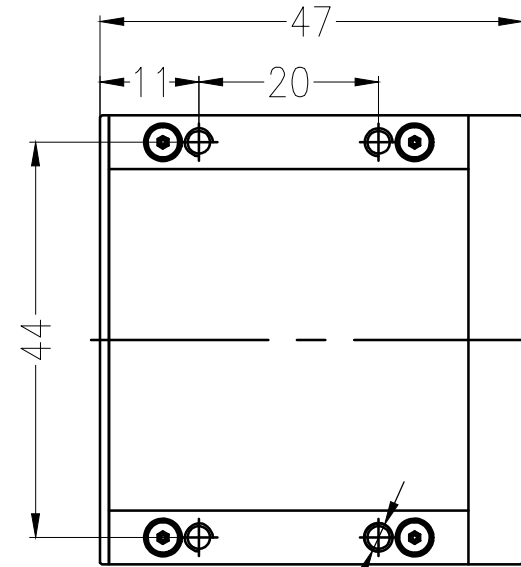

Pin	Polarity	Wire Color
1	+	Red
2	-	Black
3		

4-M3深5

Color	Voltage	Power	昆山视速自动化技术有限公司			
Red	24V	1.5W	型号	SS-COX-40		
White	24V	3.7W	品名	同轴光源	设计	RD01
Blue	24V	3.7W	颜色	黑色	审核	RD02
Infrared	24V	1.5W	版次	A	日期	8/26/2014
Ultraviolet	24V	3.7W				