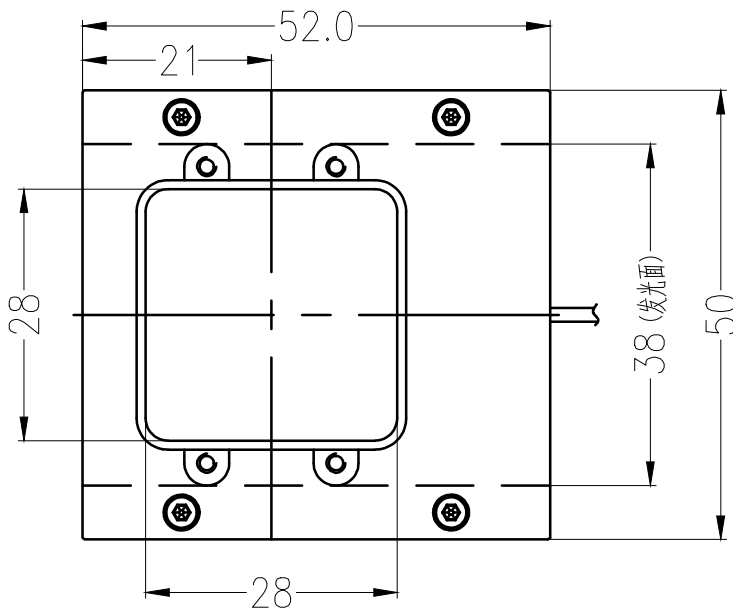

Pin	Polarity	Wire Color
1	+	Red
2	-	Black
3		

4-M3深5

Color	Voltage	Power	昆山视速自动化技术有限公司			
Red	24V	1.5W	型号	SS-COX-40		
White	24V	3.7W	品名	同轴光源	设计	RD01
Blue	24V	3.7W	颜色	黑色	审核	RD02
Infrared	24V	1.5W	版次	A	日期	8/26/2014
Ultraviolet	24V	3.7W				