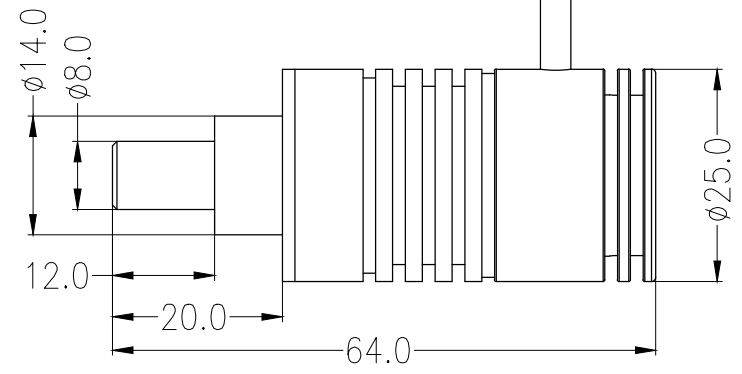

SS SMR-03V-B, 3 Pin
or Compactible Connector

Pin	Polarity	Wire Color
1	+	Red
2	-	Black
3		

线长1米

φ6.0(发光区域)

Color	Voltage	Power	昆山视速自动化技术有限公司			
Red	3.5V	3.0W	型号	SS-DL25-3		
White	3.5V	3.0W	品名	点光源	设计	RD01
Blue	3.5V	3.0W	颜色	黑色	审核	RD02
Infrared	3.5V	3.0W	版次	A	日期	11/27/2014
Ultraviolet	3.5V	3.0W				