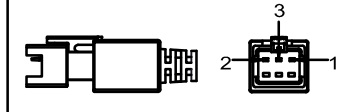

SS SMR-03V-B, 3 Pin
or Compactible Connector

Pin	Polarity	Wire Color
1	+	Red
2	-	Black
3		

线长1米

φ6.0(发光区域)

Color	Voltage	Power	昆山视速自动化技术有限公司			
Red	3.5V	3.0W	型号	SS-DL25-3		
White	3.5V	3.0W	品名	点光源	设计	RD01
Blue	3.5V	3.0W	颜色	黑色	审核	RD02
Infrared	3.5V	3.0W	版次	A	日期	11/27/2014
Ultraviolet	3.5V	3.0W				