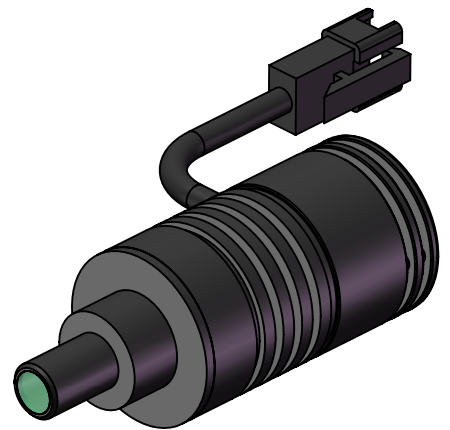

SS SMR-03V-B, 3 Pin
or Compactible Connector

Pin	Polarity	Wire Color
1	+	Red
2	-	Black
3		

线长1米

φ6.0(发光区域)

Color	Voltage	Power	昆山视速自动化技术有限公司			
Red	3.5V	3.0W	型号	SS-DL25-3		
White	3.5V	3.0W	品名	点光源	设计	RD01
Blue	3.5V	3.0W	颜色	黑色	审核	RD02
Infrared	3.5V	3.0W	版次	A	日期	11/27/2014
Ultraviolet	3.5V	3.0W				