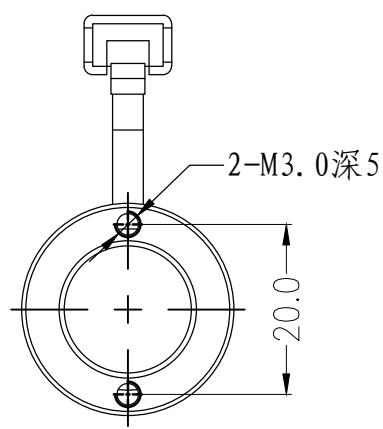

SS SMR-03V-B, 3 Pin
or Compactible Connector

Pin	Polarity	Wire Color
1	+	Red
2	-	Black
3		

线长1米

φ6.0(发光区域)

Color	Voltage	Power	昆山视速自动化技术有限公司			
Red	3.5V	3.0W	型号	SS-DL25-3		
White	3.5V	3.0W	品名	点光源	设计	RD01
Blue	3.5V	3.0W	颜色	黑色	审核	RD02
Infrared	3.5V	3.0W	版次	A	日期	11/27/2014
Ultraviolet	3.5V	3.0W				