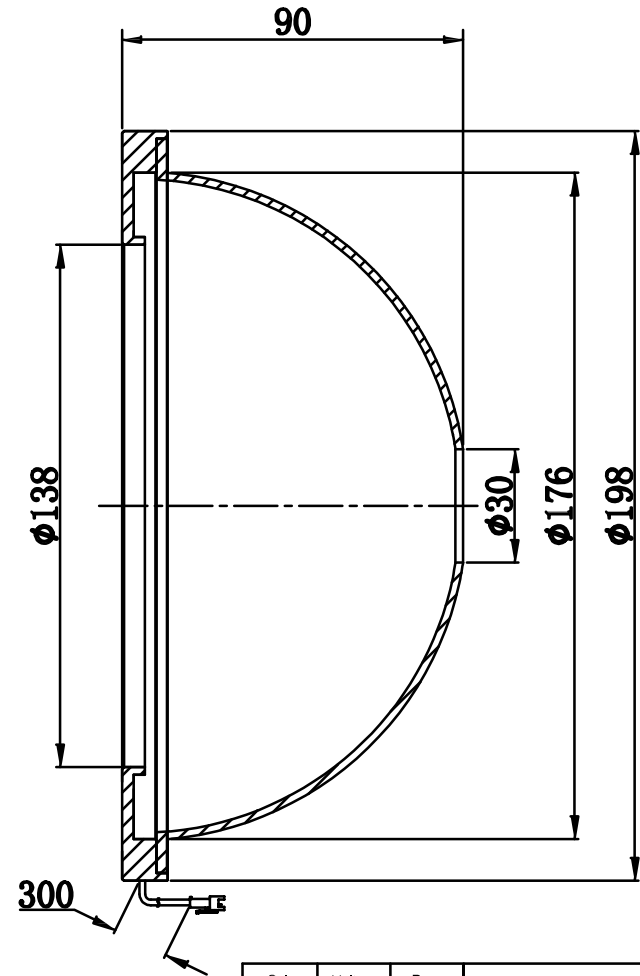

SS SMR-03V-B, 3 Pin
or Compactible Connector

Pin	Polarity	Wire Color
1	+	Red
2	-	Black
3		

Color	Voltage	Power	昆山视速自动化技术有限公司			
Red	24V	20.0W	型号	SS-DM-180		
White	24V	25.0W	品名	DOME光源	设计	RD01
Blue	24V	25.0W	颜色	黑色	审核	RD02
Infrared	24V	20.0W	版次	A	日期	8/26/2014
Ultraviolet	24V	25.0W				