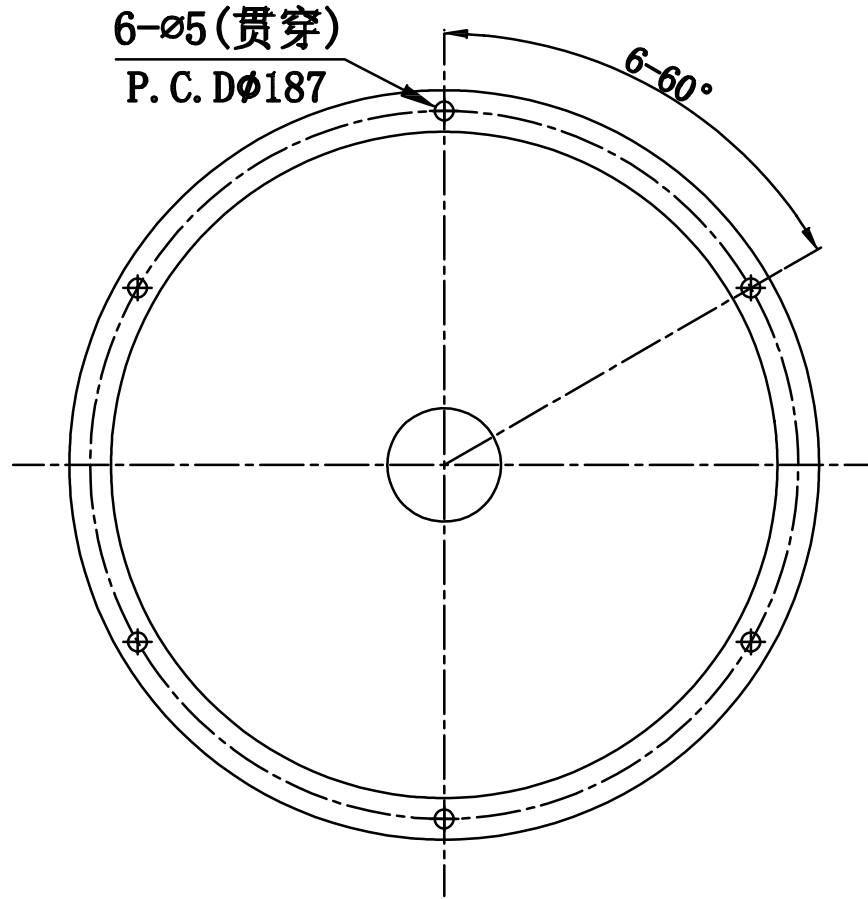

SS SMR-03V-B, 3 Pin
or Compactible Connector

Pin	Polarity	Wire Color
1	+	Red
2	-	Black
3		

Color	Voltage	Power	昆山视速自动化技术有限公司			
Red	24V	20.0W	型号	SS-DM-180		
White	24V	25.0W	品名	DOME光源	设计	RD01
Blue	24V	25.0W	颜色	黑色	审核	RD02
Infrared	24V	20.0W	版次	A	日期	8/26/2014
Ultraviolet	24V	25.0W				