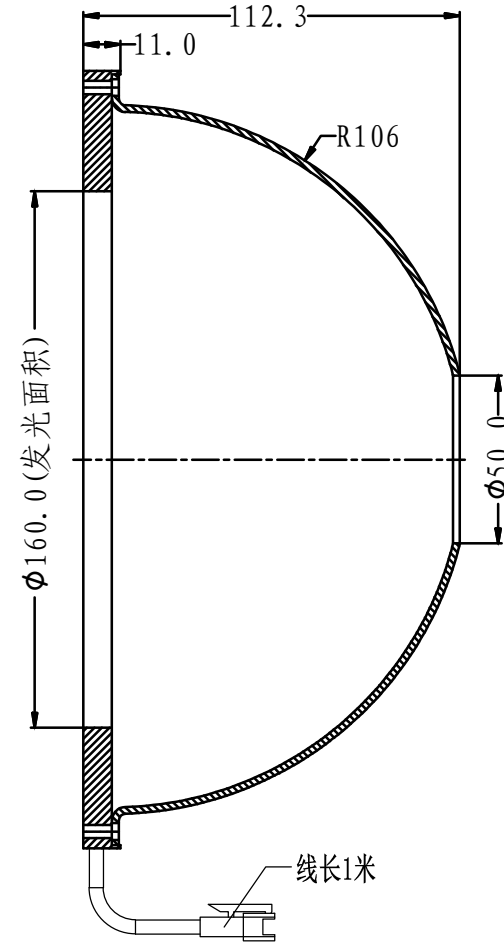

SS SMR-03V-B, 3 Pin  
or Compatible Connector

Pin	Polarity	Wire Color
1	+	Red
2	-	Black
3		

Color	Voltage	Power	昆山视速自动化技术有限公司			
Red	24V	9.4W	型号	SS-DM-212		
White	24V	12.5W	品名	DOME光源	设计	RD01
Blue	24V	12.5W	颜色	黑色	审核	RD02
Infrared	24V	9.4W	版次	A	日期	8/26/2014
Ultraviolet	24V	12.5W				