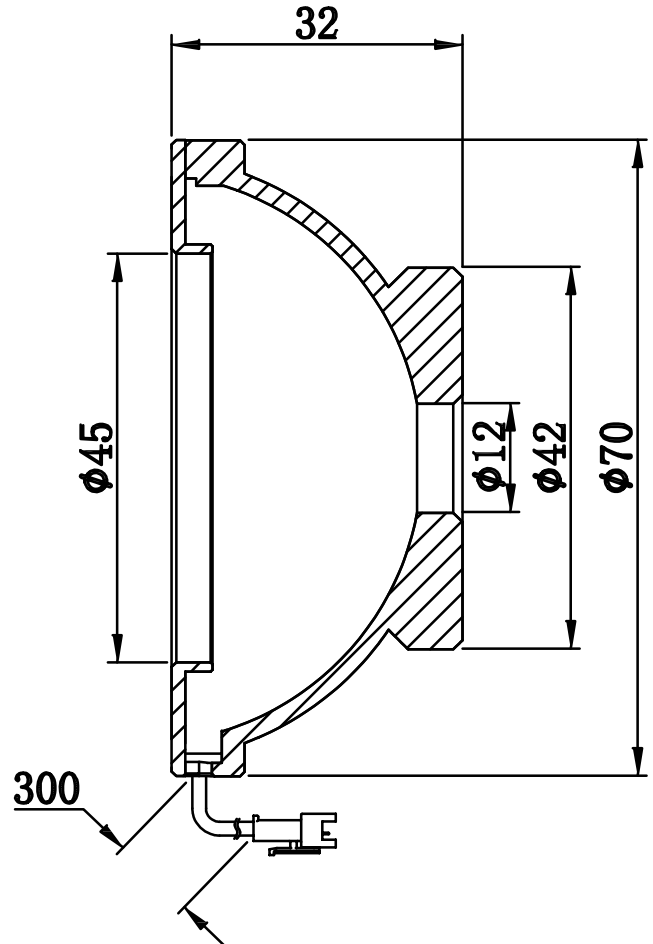

4-M4深4
P. C. D ϕ 32

Pin	Polarity	Wire Color
1	+	Red
2	-	Black
3		

Color	Voltage	Power	昆山视速自动化技术有限公司			
Red	24V	3.5W	型号	SS-DM-70		
White	24V	5.0W	品名	DOME光源	设计	RD01
Blue	24V	5.0W	颜色	黑色	审核	RD02
Infrared	24V	3.5W	版次	A	日期	8/26/2014
Ultraviolet	24V	5.0W				