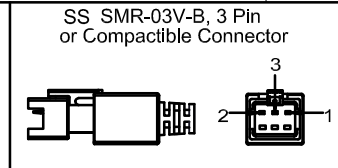

4-M4深4
P. C. D ϕ 32

Pin	Polarity	Wire Color
1	+	Red
2	-	Black
3		

Color	Voltage	Power	昆山视速自动化技术有限公司			
Red	24V	3.5W	型号	SS-DM-70		
White	24V	5.0W	品名	DOME光源	设计	RD01
Blue	24V	5.0W	颜色	黑色	审核	RD02
Infrared	24V	3.5W	版次	A	日期	8/26/2014
Ultraviolet	24V	5.0W				