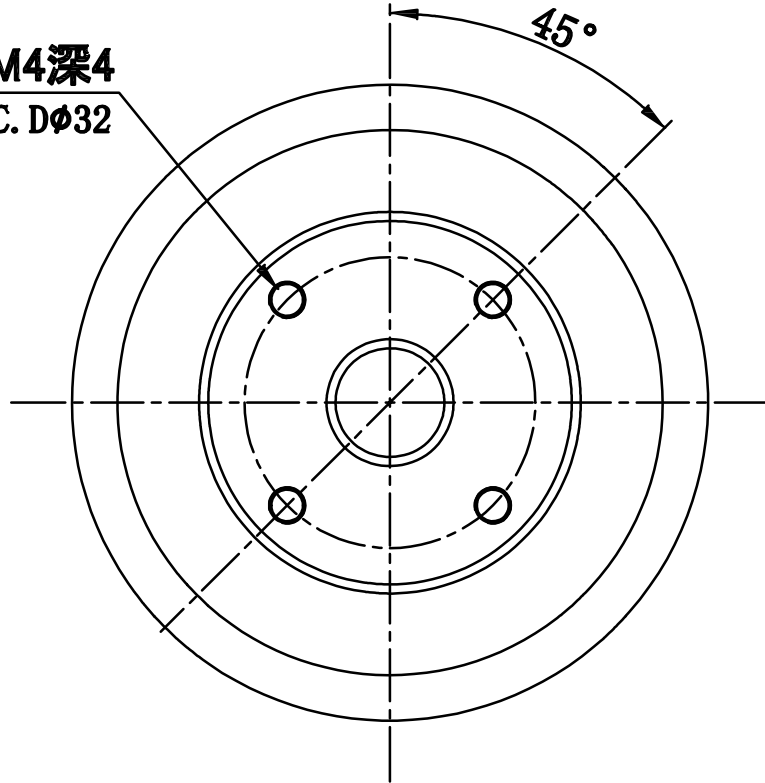

4-M4深4
P. C. D ϕ 32

Pin	Polarity	Wire Color
1	+	Red
2	-	Black
3		

Color	Voltage	Power	昆山视速自动化技术有限公司			
Red	24V	3.5W	型号	SS-DM-70		
White	24V	5.0W	品名	DOME光源	设计	RD01
Blue	24V	5.0W	颜色	黑色	审核	RD02
Infrared	24V	3.5W	版次	A	日期	8/26/2014
Ultraviolet	24V	5.0W				