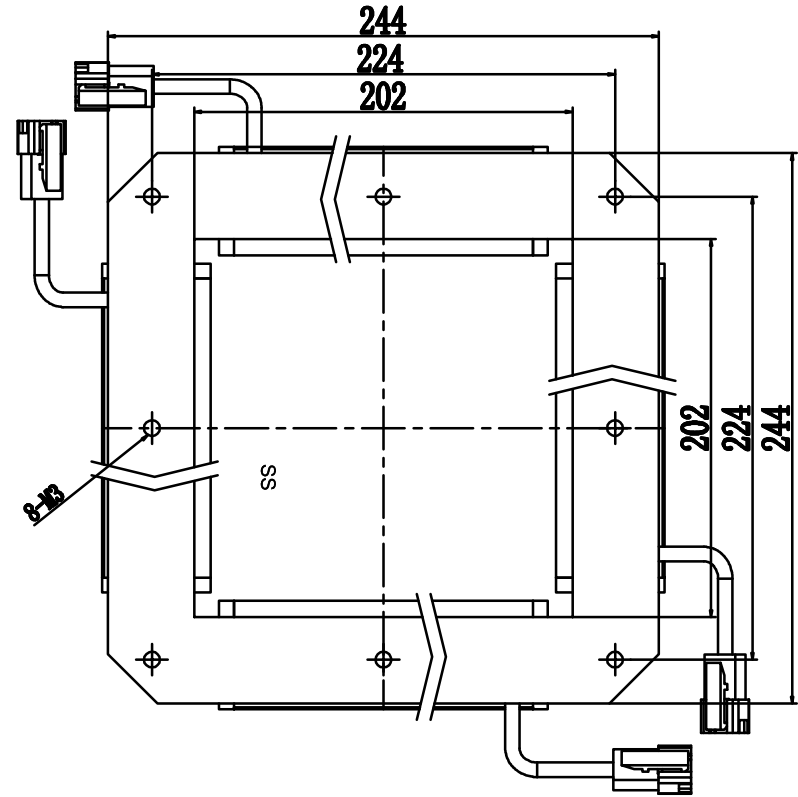

SS SMR-03V-B, 3 Pin
or Compactible Connector

Pin	Polarity	Wire Color
1	+	Red
2	-	Black
3		

4根JL-LR-190×19光源

Color	Voltage	Power	昆山视速自动化技术有限公司			
Red	24V	12.3W	型号	SS-FLR-190X190		
White	24V	17.3W	品名	四面组合条形光源	设计	RD01
Blue	24V	17.3W	颜色	黑色	审核	RD02
Infrared	24V	12.3W	版次	A	日期	8/26/2014
Ultraviolet	24V	17.3W				