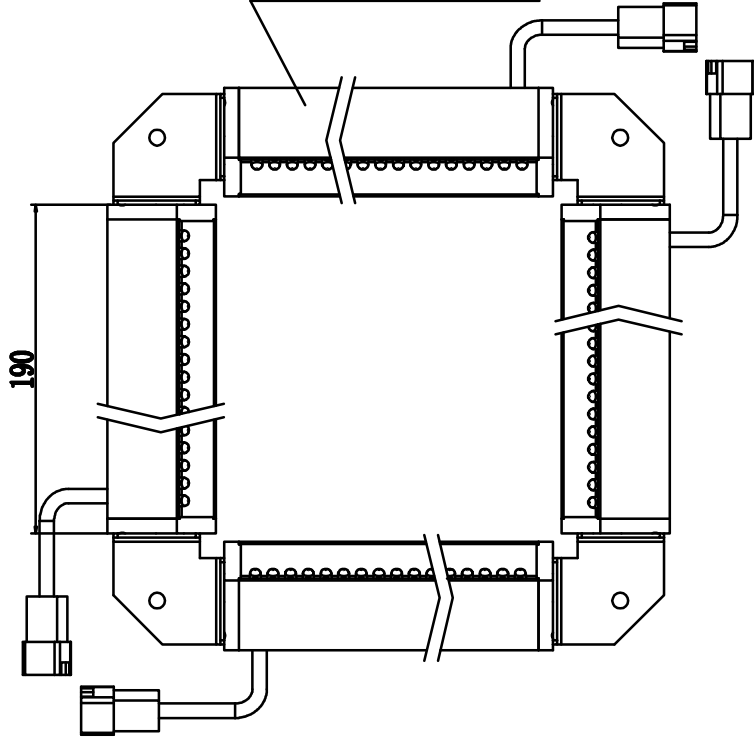

SS SMR-03V-B, 3 Pin
or Compactible Connector

Pin	Polarity	Wire Color
1	+	Red
2	-	Black
3		

4根JL-LR-190×19光源

Color	Voltage	Power	昆山视速自动化技术有限公司			
Red	24V	12.3W	型号	SS-FLR-190X190		
White	24V	17.3W	品名	四面组合条形光源	设计	RD01
Blue	24V	17.3W	颜色	黑色	审核	RD02
Infrared	24V	12.3W	版次	A	日期	8/26/2014
Ultraviolet	24V	17.3W				