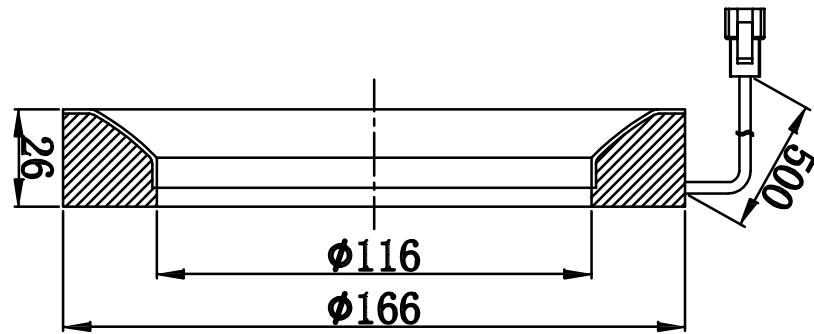

4-M4深4
P. C. DØ158

Pin	Polarity	Wire Color
1	+	Red
2	-	Black
3		

Color	Voltage	Pow	昆山视速自动化技术有限公司			
Red	24V	16.0W	型号	SS-HAR-150		
White	24V	20.0W	品名	高亮环形无影光源	设计	RD01
Blue	24V	20.0W	颜色	黑色	审核	RD02
Infrared	24V	16.0W	版次	A	日期	9/26/2014
Ultraviolet	24V	20.0W				