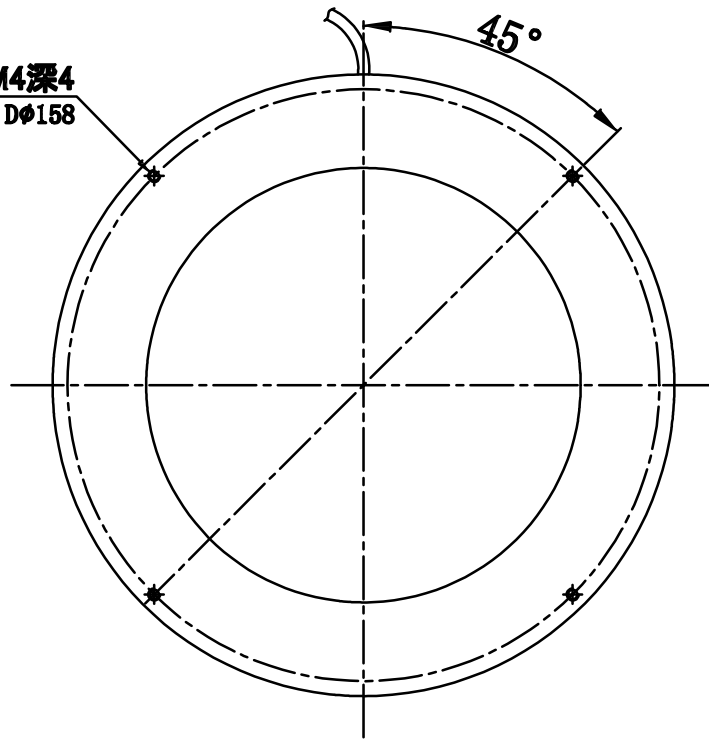

4-M4深4
P. C. DØ158

Pin	Polarity	Wire Color
1	+	Red
2	-	Black
3		

Color	Voltage	Pow	昆山视速自动化技术有限公司			
Red	24V	16.0W	型号	SS-HAR-150		
White	24V	20.0W	品名	高亮环形无影光源	设计	RD01
Blue	24V	20.0W	颜色	黑色	审核	RD02
Infrared	24V	16.0W	版次	A	日期	9/26/2014
Ultraviolet	24V	20.0W				