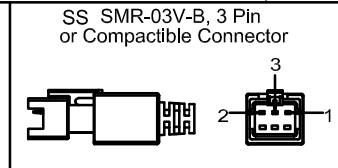

4-M4深4
P. C. DØ158

Pin	Polarity	Wire Color
1	+	Red
2	-	Black
3		

Color	Voltage	Pow	昆山视速自动化技术有限公司			
Red	24V	16.0W	型号	SS-HAR-150		
White	24V	20.0W	品名	高亮环形无影光源	设计	RD01
Blue	24V	20.0W	颜色	黑色	审核	RD02
Infrared	24V	16.0W	版次	A	日期	9/26/2014
Ultraviolet	24V	20.0W				