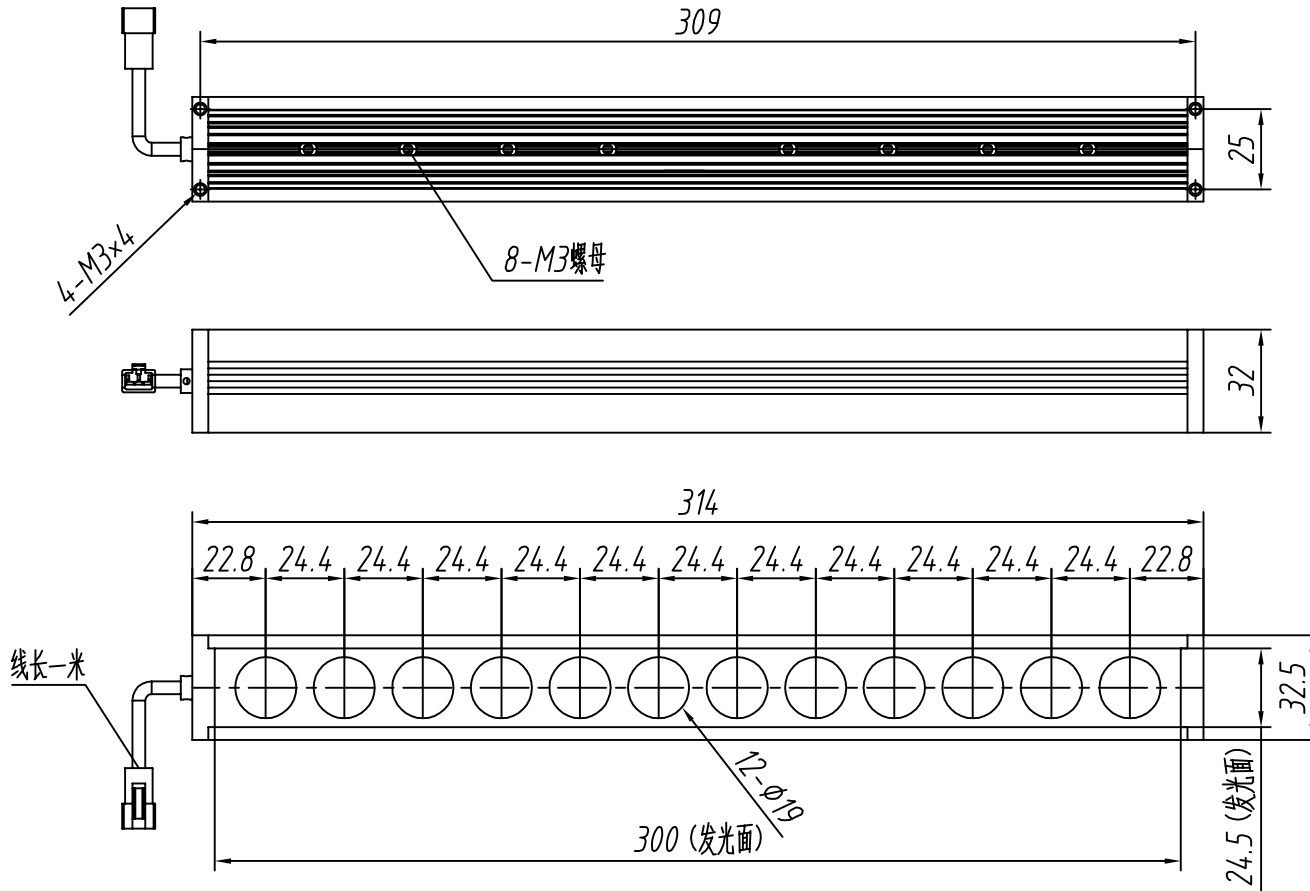

SS SMR-03V-B, 3 Pin
or Compatible Connector

Pin	Polarity	Wire Color
1	+	Red
2	-	Black
3		

Color	Voltage	Power	昆山视速自动化技术有限公司			
Red	24V	9.6W				
White	24V	9.6W	型号	SS-HLR-300		
Blue	24V	9.6W	品名	大颗粒高亮度条形光源	设计	RD01
Infrared	24V	9.6W	颜色	黑色	审核	RD02
Ultraviolet	24V	9.6W	版次	A	日期	05/28/2015