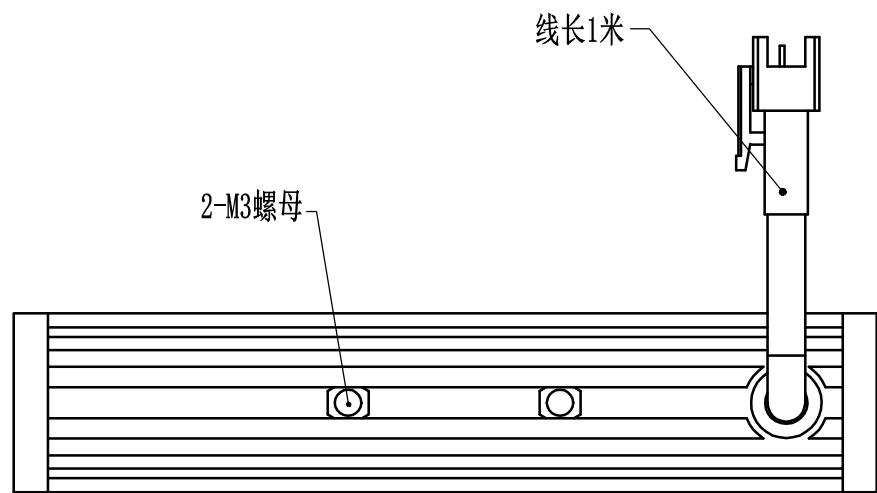

Pin	Polarity	Wire Color
1	+	Red
2	-	Black
3		

Color	Voltage	Power	昆山视速自动化技术有限公司			
Red	24V	2.0W	型号	SS-LR-100X19		
White	24V	2.6W	品名	条形光源	设计	RD01
Blue	24V	2.6W	颜色	黑色	审核	RD02
Infrared	24V	2.0W	版次	A	日期	8/26/2014
Ultraviolet	24V	2.6W				