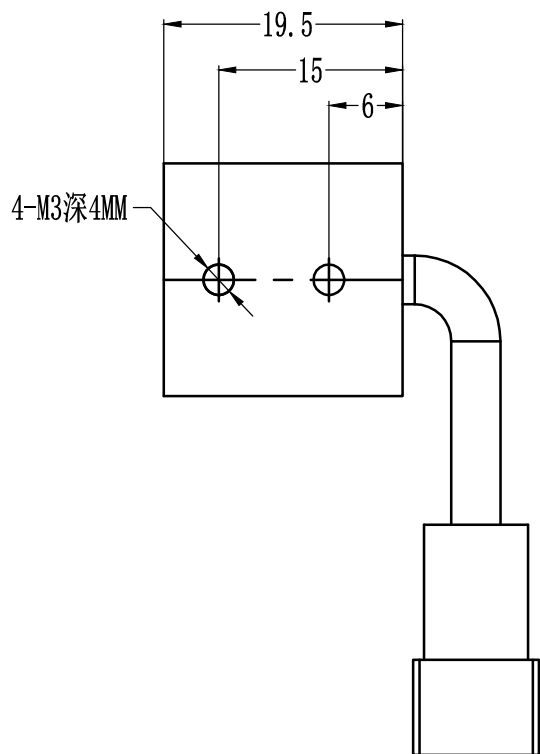

Pin	Polarity	Wire Color
1	+	Red
2	-	Black
3		

Color	Voltage	Power	昆山视速自动化技术有限公司			
Red	24V	2.0W	型号	SS-LR-100X19		
White	24V	2.6W	品名	条形光源	设计	RD01
Blue	24V	2.6W	颜色	黑色	审核	RD02
Infrared	24V	2.0W	版次	A	日期	8/26/2014
Ultraviolet	24V	2.6W				