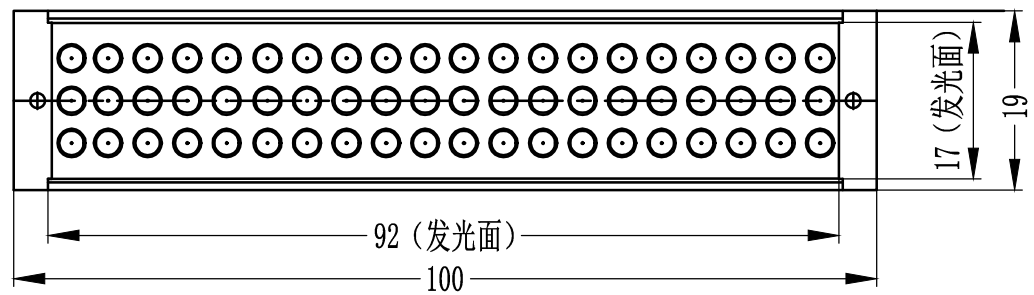

Pin	Polarity	Wire Color
1	+	Red
2	-	Black
3		

Color	Voltage	Power	昆山视速自动化技术有限公司			
Red	24V	2.0W	型号	SS-LR-100X19		
White	24V	2.6W	品名	条形光源	设计	RD01
Blue	24V	2.6W	颜色	黑色	审核	RD02
Infrared	24V	2.0W	版次	A	日期	8/26/2014
Ultraviolet	24V	2.6W				