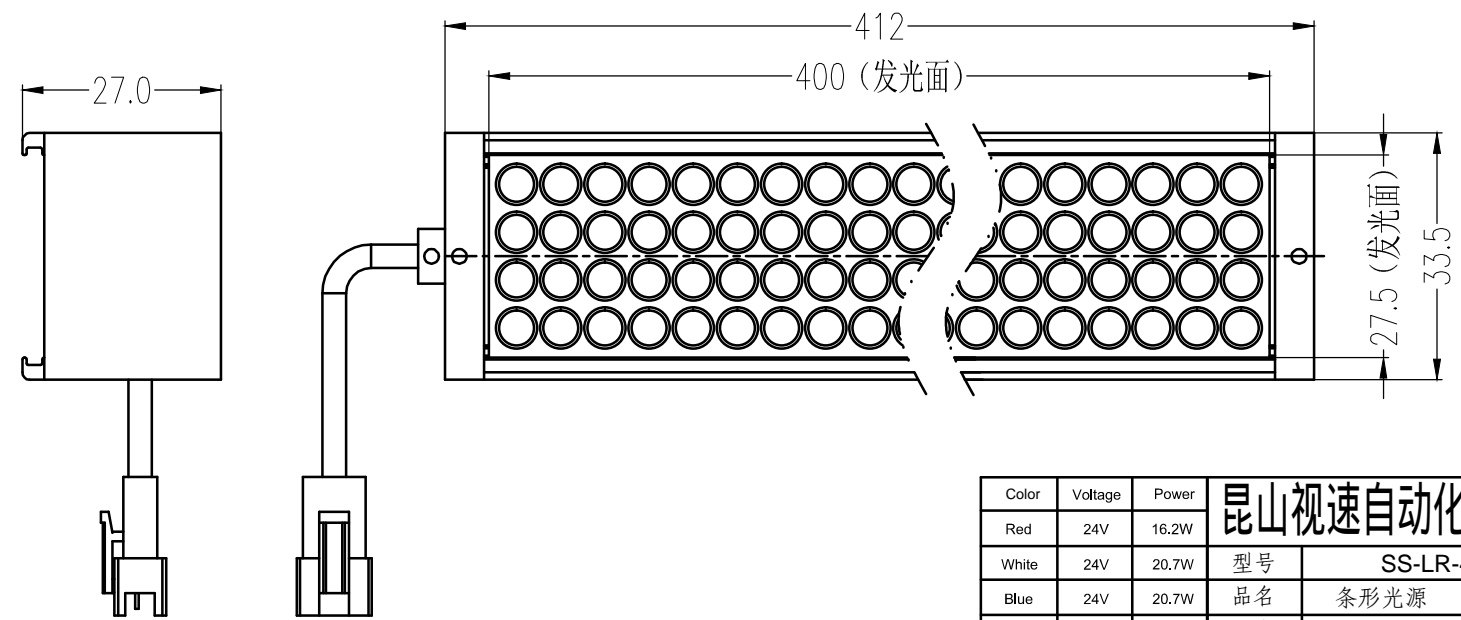

SS SMR-03V-B, 3 Pin or Compactible Connector

Pin	Polarity	Wire Color
1	+	Red
2	-	Black
3		

Color	Voltage	Power	昆山视速自动化技术有限公司			
Red	24V	16.2W	型号	SS-LR-400X30UV		
White	24V	20.7W	品名	条形光源	设计	RD01
Blue	24V	20.7W	颜色	黑色	审核	RD02
Infrared	24V	16.2W	版次	A	日期	8/26/2015
Ultraviolet	24V	20.7W				