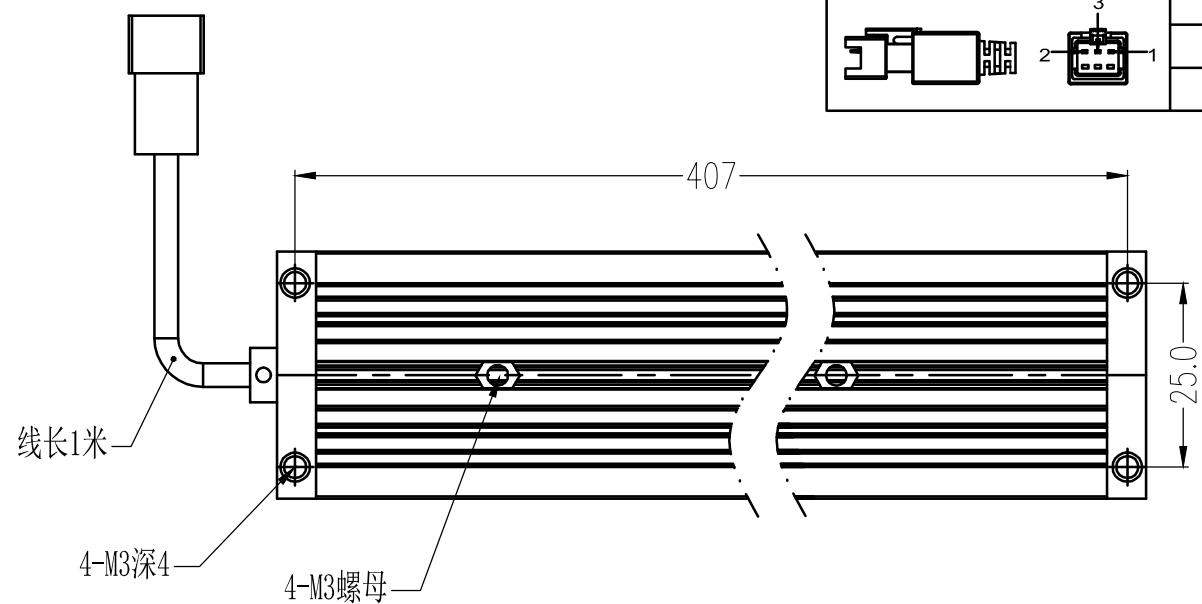

SS SMR-03V-B, 3 Pin or Compactible Connector

Pin	Polarity	Wire Color
1	+	Red
2	-	Black
3		

Color	Voltage	Power	昆山视速自动化技术有限公司			
Red	24V	16.2W	型号	SS-LR-400X30UV		
White	24V	20.7W	品名	条形光源	设计	RD01
Blue	24V	20.7W	颜色	黑色	审核	RD02
Infrared	24V	16.2W	版次	A	日期	8/26/2015
Ultraviolet	24V	20.7W				