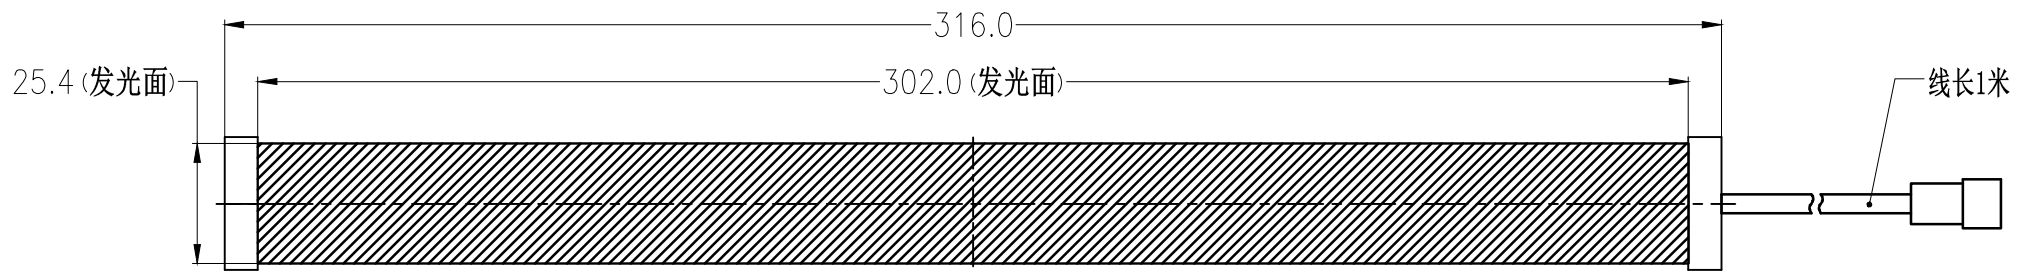

SS SMR-03V-B, 3 Pin
or Compactible Connector

Pin	Polarity	Wire Color
1	+	Red
2	-	Black
3		

线长1米

Color	Voltage	Power	昆山视速自动化技术有限公司			
Red	24V	---				
White	24V	7.2W	型号	SS-MLR-300		
Blue	24V	---	品名	漫射型条形光源	设计	RD01
Infrared	24V	---	颜色	黑色	审核	RD02
Ultraviolet	24V	---	版次	A	日期	05/28/2015