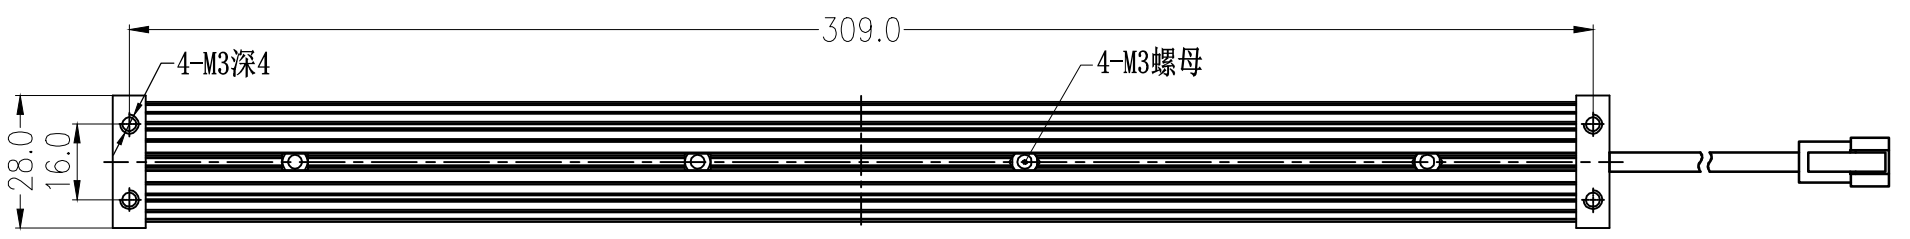

SS SMR-03V-B, 3 Pin
or Compactible Connector

Pin	Polarity	Wire Color
1	+	Red
2	-	Black
3		

线长1米

Color	Voltage	Power	昆山视速自动化技术有限公司			
Red	24V	---				
White	24V	7.2W	型号	SS-MLR-300		
Blue	24V	---	品名	漫射型条形光源	设计	RD01
Infrared	24V	---	颜色	黑色	审核	RD02
Ultraviolet	24V	---	版次	A	日期	05/28/2015