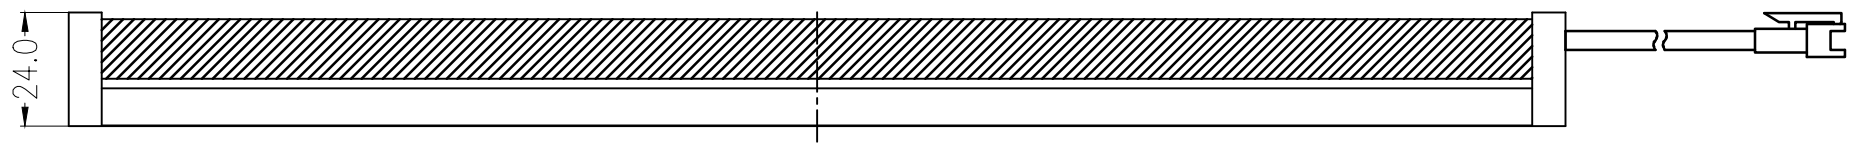

SS SMR-03V-B, 3 Pin
or Compactible Connector

Pin	Polarity	Wire Color
1	+	Red
2	-	Black
3		

线长1米

Color	Voltage	Power	昆山视速自动化技术有限公司			
Red	24V	---				
White	24V	7.2W	型号	SS-MLR-300		
Blue	24V	---	品名	漫射型条形光源	设计	RD01
Infrared	24V	---	颜色	黑色	审核	RD02
Ultraviolet	24V	---	版次	A	日期	05/28/2015