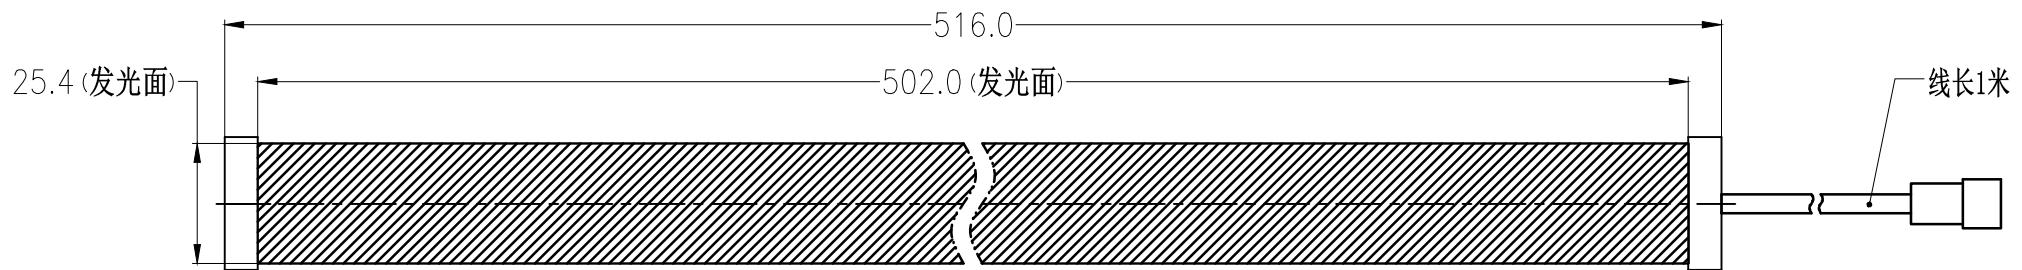

SS SMR-03V-B, 3 Pin  
or Compactible Connector

Pin	Polarity	Wire Color
1	+	Red
2	-	Black
3		

Color	Voltage	Power	昆山视速自动化技术有限公司			
Red	24V	---				
White	24V	12W	型号	SS-MLR-500		
Blue	24V	---	品名	漫射型条形光源	设计	RD01
Infrared	24V	---	颜色	黑色	审核	RD02
Ultraviolet	24V	---	版次	A	日期	05/28/2015