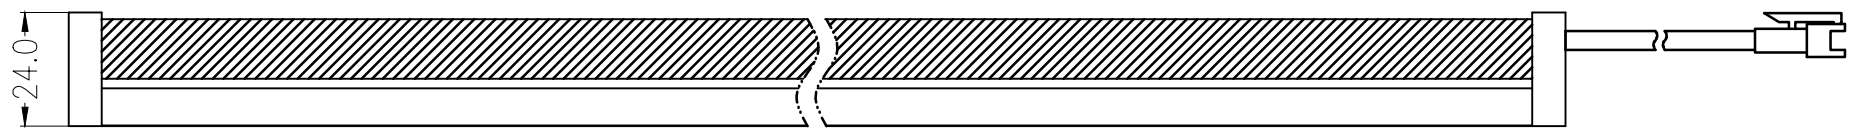

SS SMR-03V-B, 3 Pin  
or Compactible Connector

Pin	Polarity	Wire Color
1	+	Red
2	-	Black
3		

Color	Voltage	Power	昆山视速自动化技术有限公司			
Red	24V	---				
White	24V	12W	型号	SS-MLR-500		
Blue	24V	---	品名	漫射型条形光源	设计	RD01
Infrared	24V	---	颜色	黑色	审核	RD02
Ultraviolet	24V	---	版次	A	日期	05/28/2015