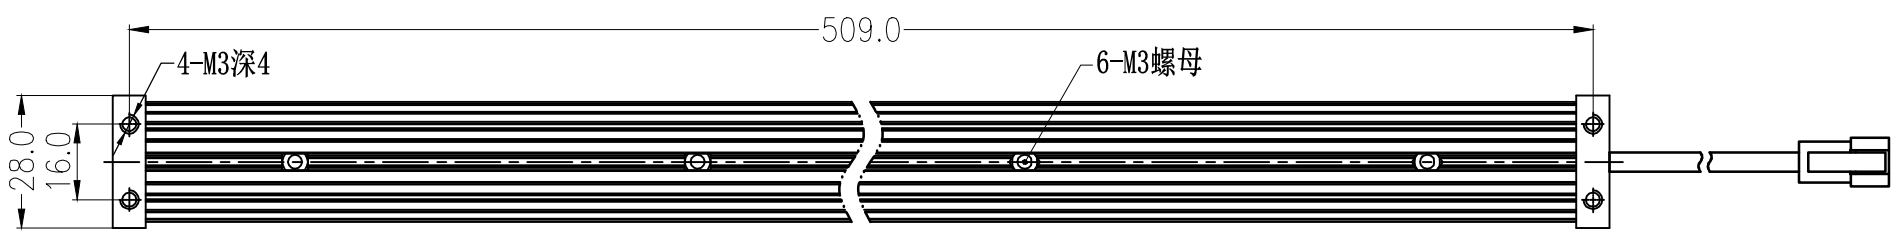

SS SMR-03V-B, 3 Pin  
or Compactible Connector

Pin	Polarity	Wire Color
1	+	Red
2	-	Black
3		

Color	Voltage	Power	昆山视速自动化技术有限公司			
Red	24V	---				
White	24V	12W	型号	SS-MLR-500		
Blue	24V	---	品名	漫射型条形光源	设计	RD01
Infrared	24V	---	颜色	黑色	审核	RD02
Ultraviolet	24V	---	版次	A	日期	05/28/2015