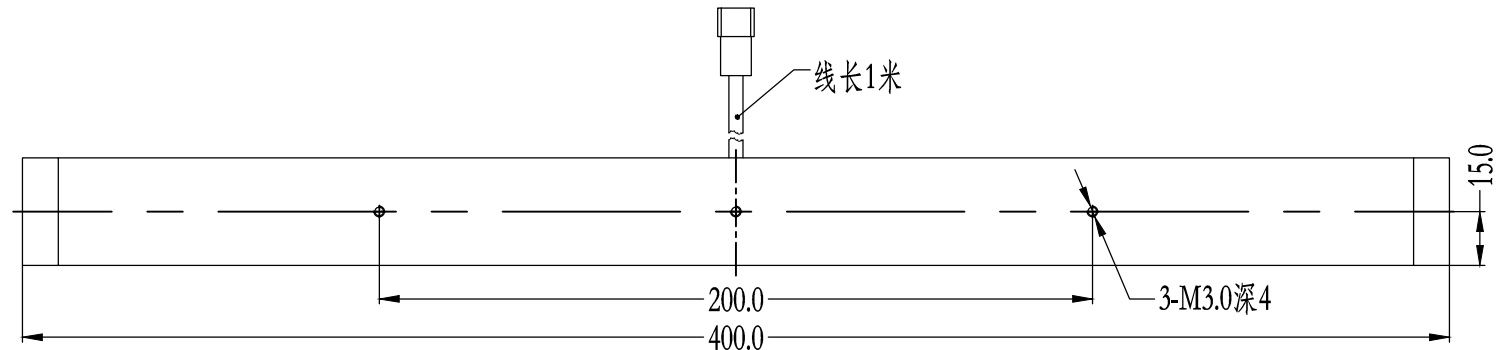

SS SMR-03V-B, 3 Pin or Compactible Connector

Pin	Polarity	Wire Color
1	+	Red
2	-	Black
3		

D

D

C

C

B

B

A

A

Color	Voltage	Power	昆山视速自动化技术有限公司			
Red	24V	--	型号	SS-MLR2-400		
White	24V	--	品名	漫射型条形光源	设计	RD01
Blue	24V	--	颜色	黑色	审核	RD02
Infrared	24V	--	版次	A	日期	11/06/2015
Ultraviolet	24V	--				

1

2

3

4

5