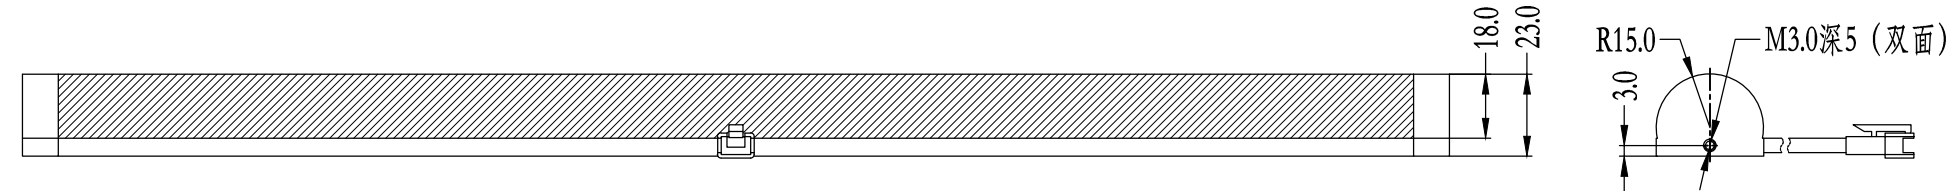

SS SMR-03V-B, 3 Pin or Compactible Connector

Pin	Polarity	Wire Color
1	+	Red
2	-	Black
3		

D

D

C

C

B

B

A

A

Color	Voltage	Power	昆山视速自动化技术有限公司			
Red	24V	--	型号	SS-MLR2-400		
White	24V	--	品名	漫射型条形光源	设计	RD01
Blue	24V	--	颜色	黑色	审核	RD02
Infrared	24V	--	版次	A	日期	11/06/2015
Ultraviolet	24V	--				

1

2

3

4

5