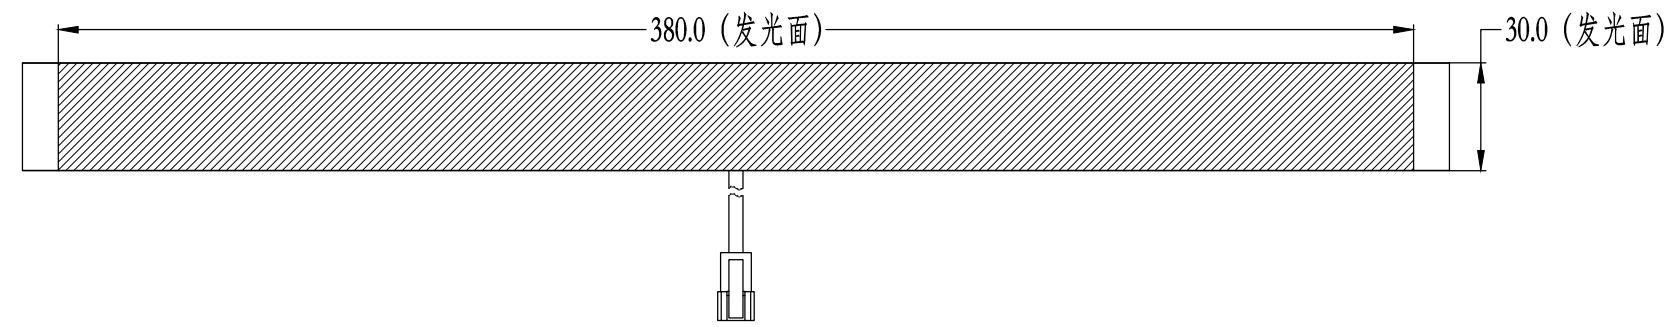

SS SMR-03V-B, 3 Pin or Compactible Connector

Pin	Polarity	Wire Color
1	+	Red
2	-	Black
3		

D

D

C

C

B

B

A

A

Color	Voltage	Power	昆山视速自动化技术有限公司			
Red	24V	--	型号	SS-MLR2-400		
White	24V	--	品名	漫射型条形光源	设计	RD01
Blue	24V	--	颜色	黑色	审核	RD02
Infrared	24V	--	版次	A	日期	11/06/2015
Ultraviolet	24V	--				

1

2

3

4

5