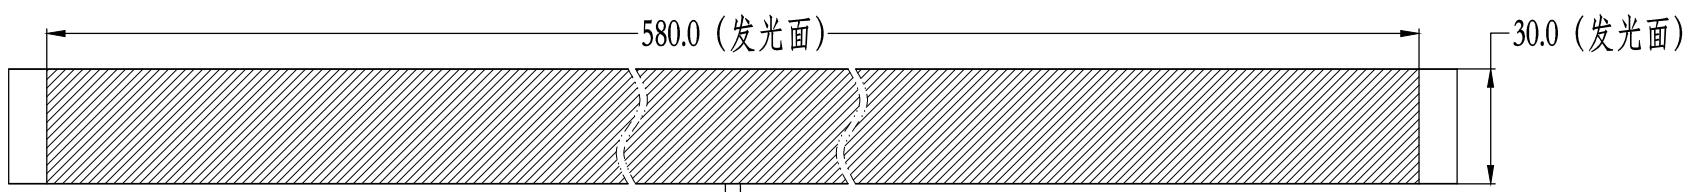

SS-SMR-03V-B, 3 Pin or Compatible Connector

Pin	Polarity	Wire Color
1	+	Red
2	-	Black
3		

线长1米

Color	Voltage	Power	昆山视速自动化技术有限公司			
Red	24V	--				
White	24V	--	型号	SS-MLR2-600		
Blue	24V	--	品名	漫射型条形光源	设计	RD01
Infrared	24V	--	颜色	黑色	审核	RD02
Ultraviolet	24V	--	版次	A	日期	02/06/2015