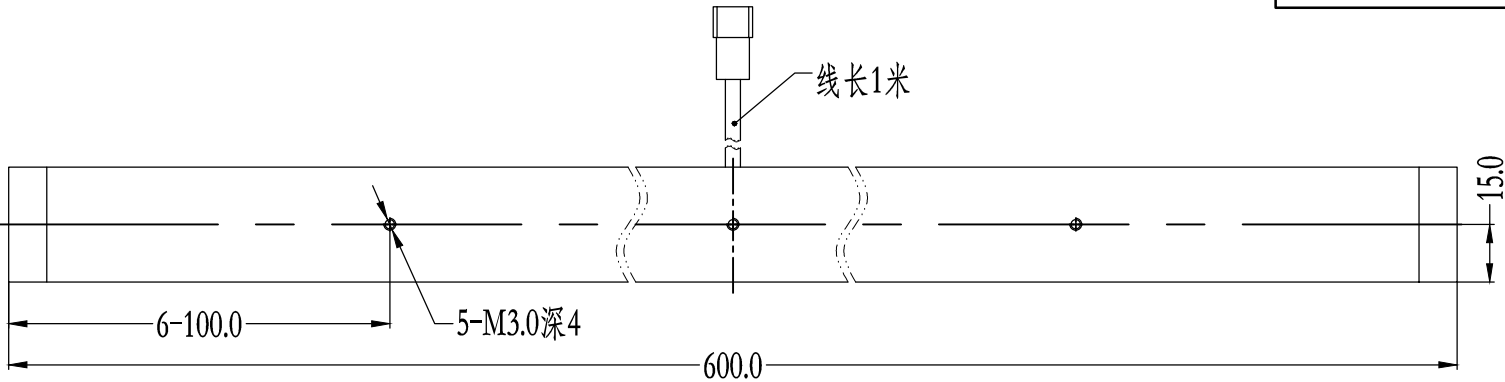

SS-SMR-03V-B, 3 Pin or Compatible Connector

Pin	Polarity	Wire Color
1	+	Red
2	-	Black
3		

线长1米

Color	Voltage	Power	昆山视速自动化技术有限公司			
Red	24V	--				
White	24V	--	型号	SS-MLR2-600		
Blue	24V	--	品名	漫射型条形光源	设计	RD01
Infrared	24V	--	颜色	黑色	审核	RD02
Ultraviolet	24V	--	版次	A	日期	02/06/2015