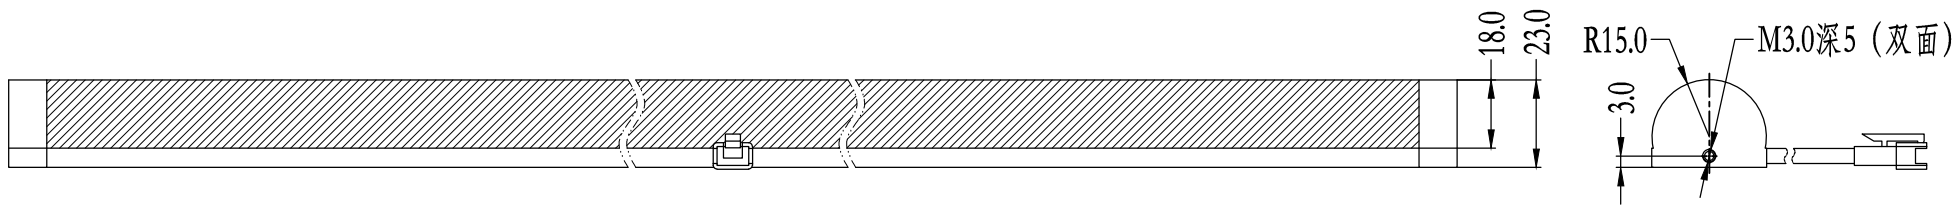

SS-SMR-03V-B, 3 Pin or Compatible Connector

Pin	Polarity	Wire Color
1	+	Red
2	-	Black
3		

线长1米

Color	Voltage	Power	昆山视速自动化技术有限公司			
Red	24V	--				
White	24V	--	型号	SS-MLR2-600		
Blue	24V	--	品名	漫射型条形光源	设计	RD01
Infrared	24V	--	颜色	黑色	审核	RD02
Ultraviolet	24V	--	版次	A	日期	02/06/2015