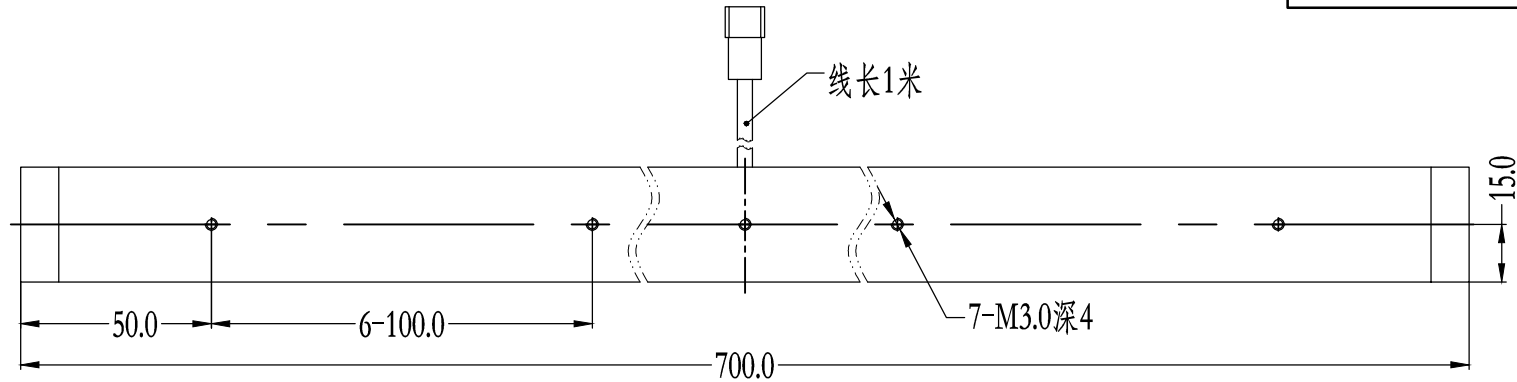

SS SMR-03V-B, 3 Pin or Compatible Connector

Pin	Polarity	Wire Color
1	+	Red
2	-	Black
3		

线长1米

Color	Voltage	Power	昆山视速自动化技术有限公司			
Red	24V	--				
White	24V	--	型号	SS-MLR2-700		
Blue	24V	--	品名	漫射型条形光源	设计	RD01
Infrared	24V	--	颜色	黑色	审核	RD02
Ultraviolet	24V	--	版次	A	日期	12/06/2014