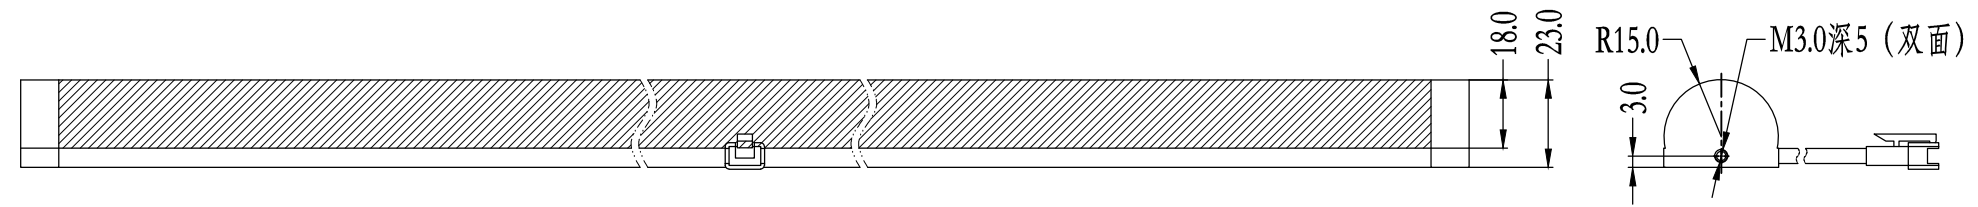

SS SMR-03V-B, 3 Pin or Compatible Connector

Pin	Polarity	Wire Color
1	+	Red
2	-	Black
3		

线长1米

Color	Voltage	Power	昆山视速自动化技术有限公司			
Red	24V	--				
White	24V	--	型号	SS-MLR2-700		
Blue	24V	--	品名	漫射型条形光源	设计	RD01
Infrared	24V	--	颜色	黑色	审核	RD02
Ultraviolet	24V	--	版次	A	日期	12/06/2014