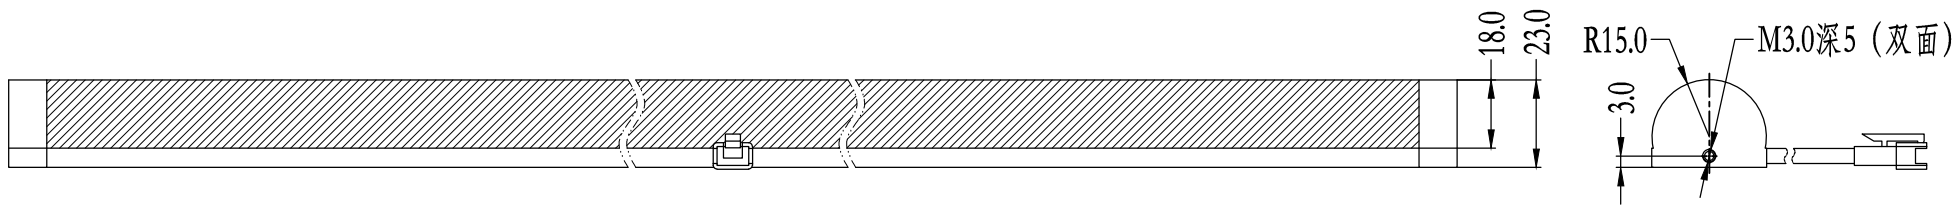

SS SMR-03V-B, 3 Pin or Compactible Connector

Pin	Polarity	Wire Color
1	+	Red
2	-	Black
3		

线长1米

Color	Voltage	Power	昆山视速自动化技术有限公司			
Red	24V	--	型号	SS-MLR2-800		
White	24V	--	品名	漫射型条形光源	设计	RD01
Blue	24V	--	颜色	黑色	审核	RD02
Infrared	24V	--	版次	A	日期	02/06/2015
Ultraviolet	24V	--				