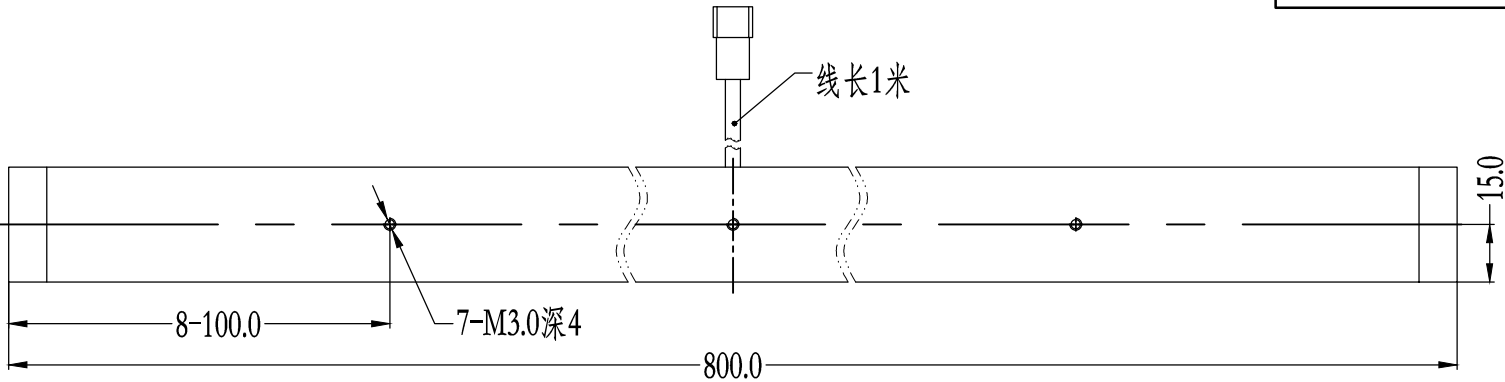

SS SMR-03V-B, 3 Pin or Compactible Connector

Pin	Polarity	Wire Color
1	+	Red
2	-	Black
3		

线长1米

Color	Voltage	Power	昆山视速自动化技术有限公司			
Red	24V	--	型号	SS-MLR2-800		
White	24V	--	品名	漫射型条形光源	设计	RD01
Blue	24V	--	颜色	黑色	审核	RD02
Infrared	24V	--	版次	A	日期	02/06/2015
Ultraviolet	24V	--				