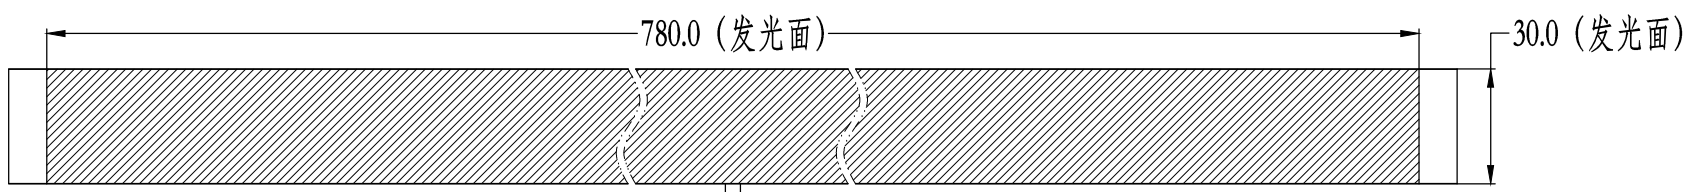

SS SMR-03V-B, 3 Pin or Compactible Connector

Pin	Polarity	Wire Color
1	+	Red
2	-	Black
3		

线长1米

Color	Voltage	Power	昆山视速自动化技术有限公司			
Red	24V	--	型号	SS-MLR2-800		
White	24V	--	品名	漫射型条形光源	设计	RD01
Blue	24V	--	颜色	黑色	审核	RD02
Infrared	24V	--	版次	A	日期	02/06/2015
Ultraviolet	24V	--				