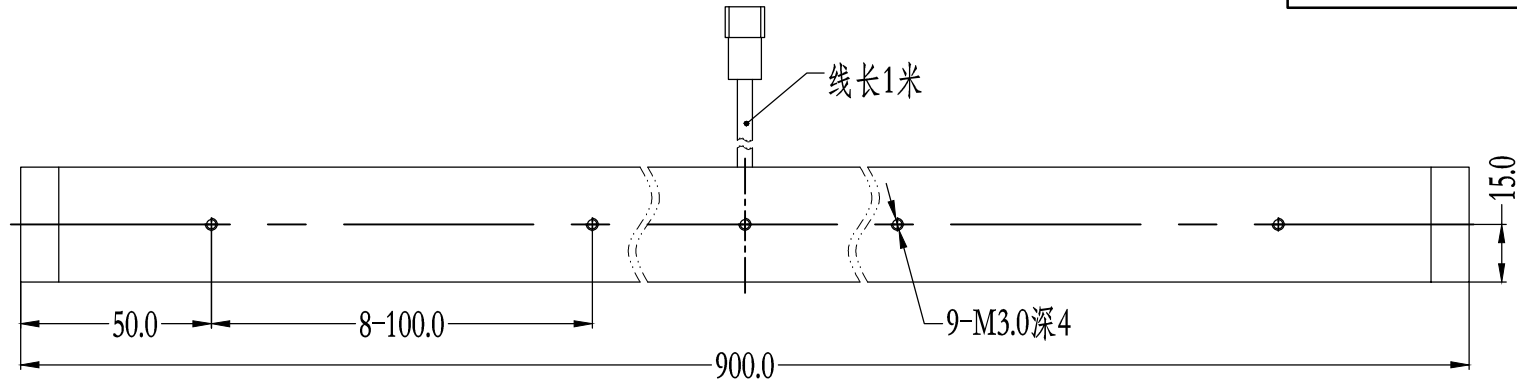

SS SMR-03V-B, 3 Pin
or Compatible Connector

Pin	Polarity	Wire Color
1	+	Red
2	-	Black
3		

线长1米

Color	Voltage	Power	昆山视速自动化技术有限公司			
Red	24V	--				
White	24V	--	型号	SS-MLR2-900		
Blue	24V	--	品名	漫射型条形光源	设计	RD01
Infrared	24V	--	颜色	黑色	审核	RD02
Ultraviolet	24V	--	版次	A	日期	12/06/2014