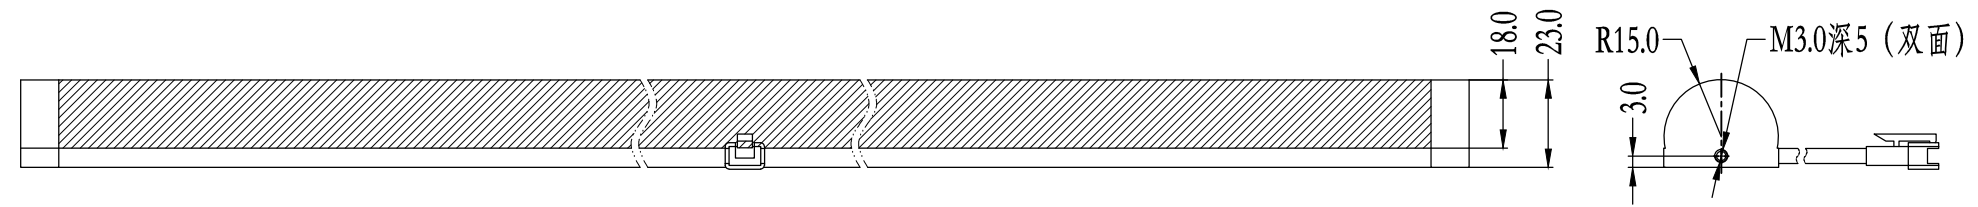

SS SMR-03V-B, 3 Pin
or Compatible Connector

Pin	Polarity	Wire Color
1	+	Red
2	-	Black
3		

线长1米

Color	Voltage	Power	昆山视速自动化技术有限公司			
Red	24V	--				
White	24V	--	型号	SS-MLR2-900		
Blue	24V	--	品名	漫射型条形光源	设计	RD01
Infrared	24V	--	颜色	黑色	审核	RD02
Ultraviolet	24V	--	版次	A	日期	12/06/2014