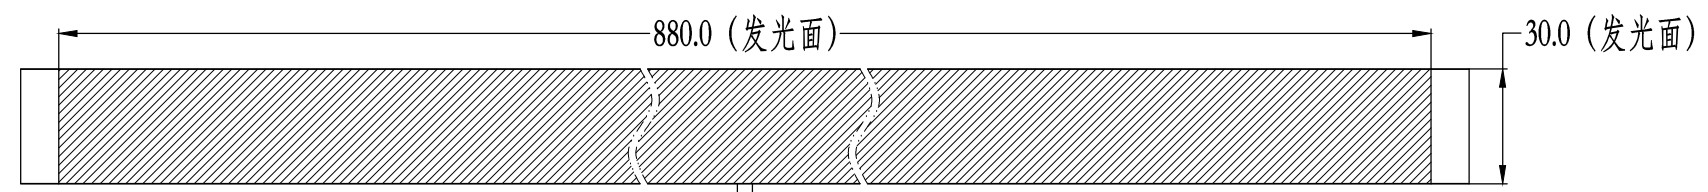

SS SMR-03V-B, 3 Pin
or Compatible Connector

Pin	Polarity	Wire Color
1	+	Red
2	-	Black
3		

线长1米

Color	Voltage	Power	昆山视速自动化技术有限公司			
Red	24V	--				
White	24V	--	型号	SS-MLR2-900		
Blue	24V	--	品名	漫射型条形光源	设计	RD01
Infrared	24V	--	颜色	黑色	审核	RD02
Ultraviolet	24V	--	版次	A	日期	12/06/2014