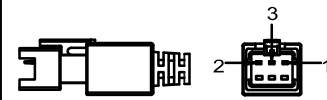

SS SMR-03V-B, 3 Pin
or Compactible Connector

Pin	Polarity	Wire Color
1	+	Red
2	-	Black
3		

线长1米

航空插头

Color	Voltage	Power	昆山视速自动化技术有限公司			
Red	24V	--	型号	SS-XS600X		
White	24V	--	品名	线扫光源	设计	RD01
Infrared	24V	--	颜色	黑色	审核	RD02
Ultraviolet	24V	--	版次	A	日期	03/08/2015