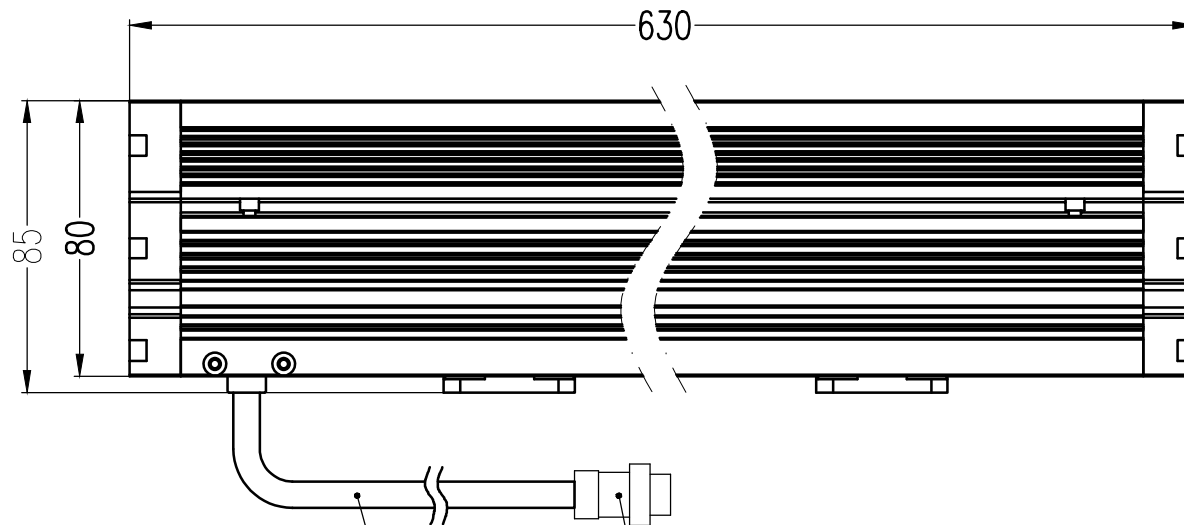

SS SMR-03V-B, 3 Pin
or Compactible Connector

Pin	Polarity	Wire Color
1	+	Red
2	-	Black
3		

线长1米

航空插头

Color	Voltage	Power	昆山视速自动化技术有限公司			
Red	24V	--	型号	SS-XS600X		
White	24V	--	品名	线扫光源	设计	RD01
Infrared	24V	--	颜色	黑色	审核	RD02
Ultraviolet	24V	--	版次	A	日期	03/08/2015