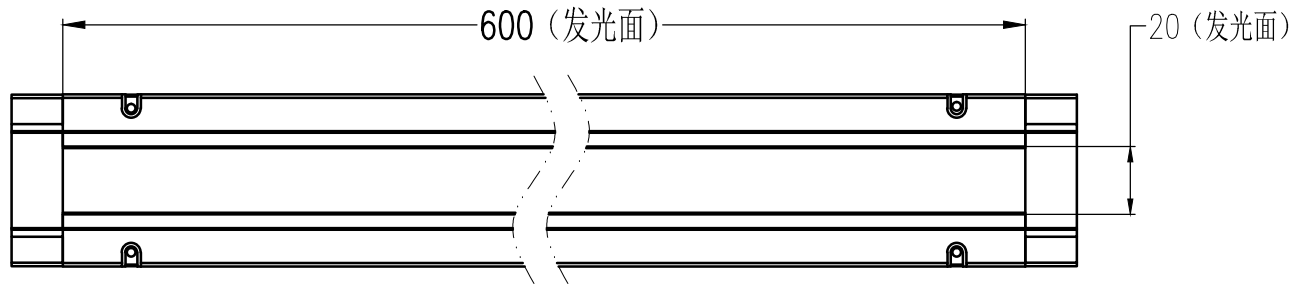

SS SMR-03V-B, 3 Pin
or Compactible Connector

Pin	Polarity	Wire Color
1	+	Red
2	-	Black
3		

线长1米

航空插头

Color	Voltage	Power	昆山视速自动化技术有限公司			
Red	24V	--	型号	SS-XS600X		
White	24V	--	品名	线扫光源	设计	RD01
Infrared	24V	--	颜色	黑色	审核	RD02
Ultraviolet	24V	--	版次	A	日期	03/08/2015