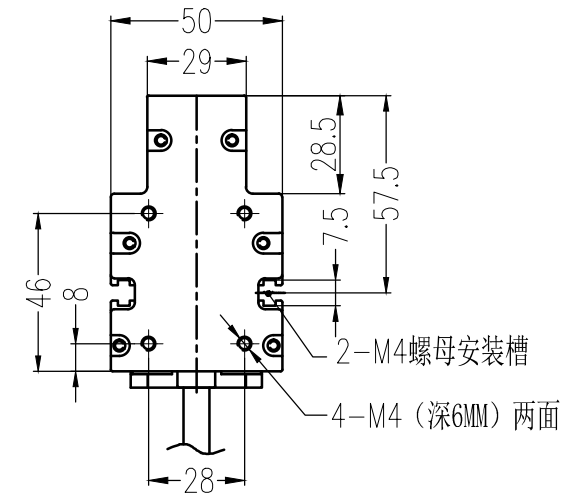

SS SMR-03V-B, 3 Pin
or Compactible Connector

Pin	Polarity	Wire Color
1	+	Red
2	-	Black
3		

线长1米

航空插头

Color	Voltage	Power	昆山视速自动化技术有限公司			
Red	24V	--	型号	SS-XS600X		
White	24V	--	品名	线扫光源	设计	RD01
Infrared	24V	--	颜色	黑色	审核	RD02
Ultraviolet	24V	--	版次	A	日期	03/08/2015